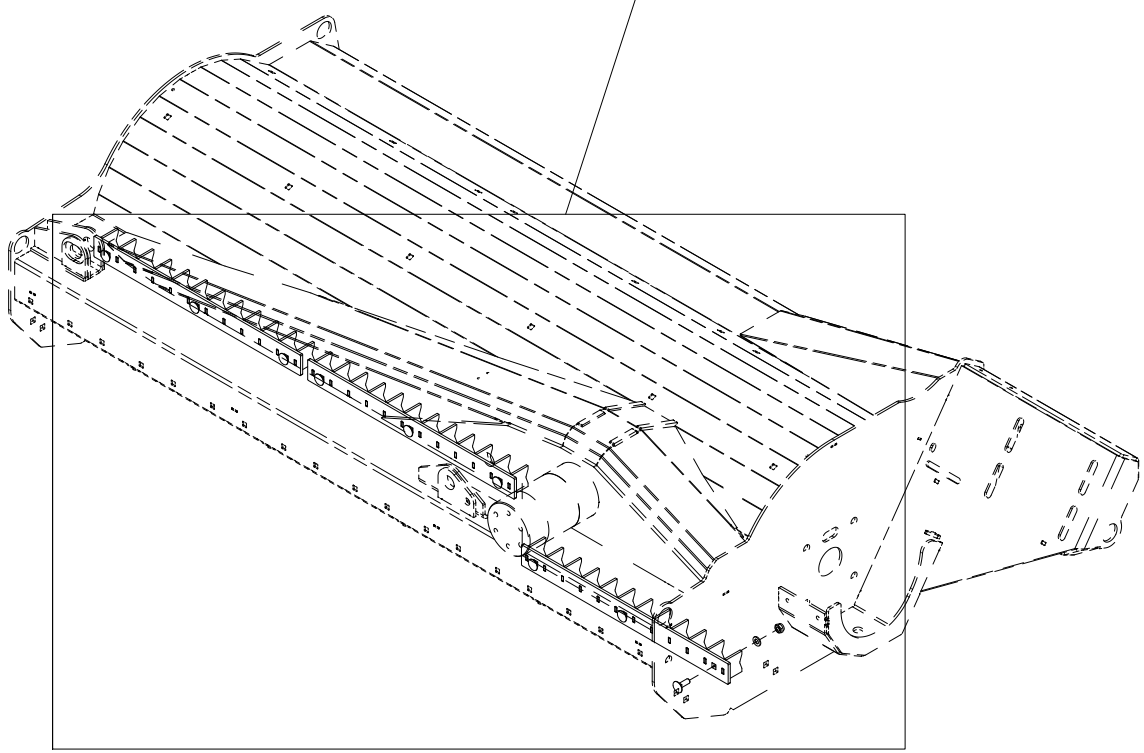

010 Counter knives BPA180

Pos	Qty	Article no	Designation
1	3	27121058	Knife
2	9	2344331	Locking screw M10x30 EIZn 8.8 DIN 603
3	9	2483610	Locking nut M10 EIZn DIN 985
4	9	2531060	Washer M10 EIZn DIN 125