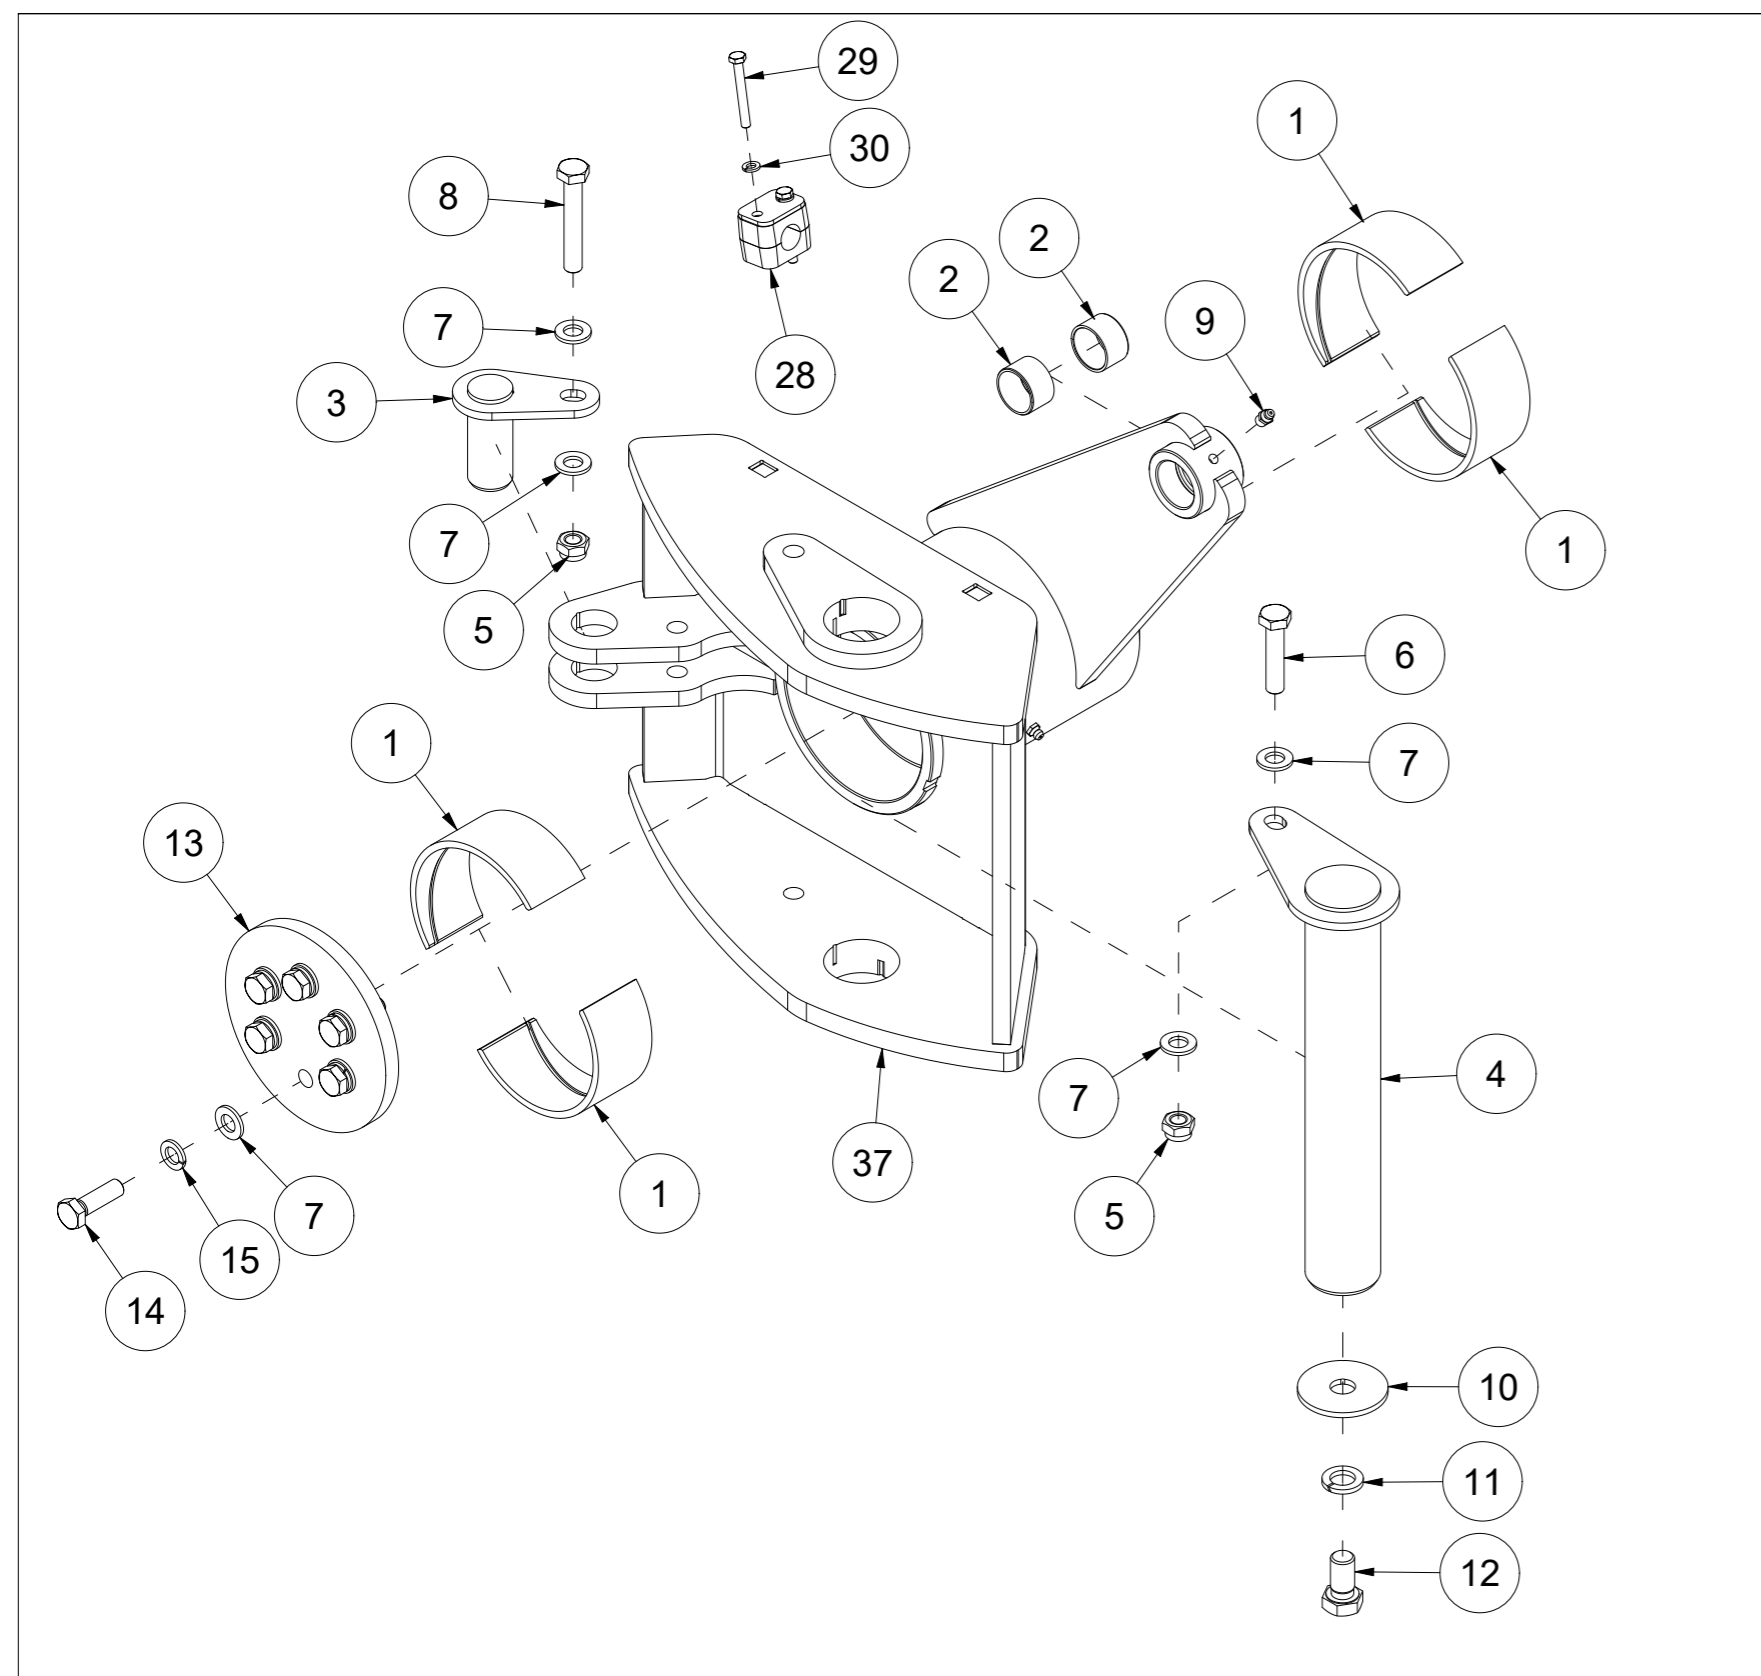

005 Swivel bracket BPA180

Pos	Qty	Article no	Designation
1	4	2245024	Plastic bearing Ø128x5
2	5	2245228	Plastic bearing Ø30/34x20
3	1	27201029	Bolt
4	1	27201010	Bolt
5	3	2483611	Locking nut M12 EIZn DIN 985
6	1	2422358	Hexagon screw M12x55 EIZn 8.8 DIN 931
7	11	2531069	Washer M12 EIZn DIN 125
8	1	2422362	Hexagon screw M12x75 EIZn 8.8 DIN 931
9	3	2478407	Grease nipple, Straight M8
10	1	23521053	Washer Ø17/60x4
11	1	2534078	Spring washer M16 EIZn DIN 127
12	1	2422485	Hexagon screw M16x30 EIZn 8.8 DIN 933
13	1	27201015	Washer
14	6	2422352	Hexagon screw M12x40 EIZn 8.8 DIN 933
15	9	2534069	Spring washer M12 EIZn DIN 127
16	1	27201008	Link
17	1	2245230	Plastic bearing 30x34x52
18	1	27201032	Bolt
19	3	2533090	Body washer M12 EIZn DIN 9021
20	3	2422344	Hexagon screw M12x20 EIZn 8.8 DIN 933
21	1	27201049	Link
22	1	27201033	Bolt
23	1	27201052	Bolt
24	1	2344350	Locking screw M12x35 EIZn 8.8 DIN 603
25	1	27201045	Bolt
26	1	2955377	Cylinder Ø60/40 SL550
27	1	2478412	Breather plug 3/8"
28	1	4251211	Hose holder Ø18x1
29	2	2422217	Hexagon screw M6x50 EIZn 8.8 DIN 931
30	2	2534039	Spring washer M6 EIZn DIN 127
31	1	2957604	Shut down valve 3/8"
32	1	2957850	Banjo 3/8"
33	1	2957851	Banjobolt 3/8"
34	1	2957742	Swivel nipple 3/8" - 3/8"
35	1	2957890	Hydraulic seal 3/8"
36	1	2957749	Hexagon nipple GEK BSP 3/8" L12 ED
37	1	27201068	Swivel bracket