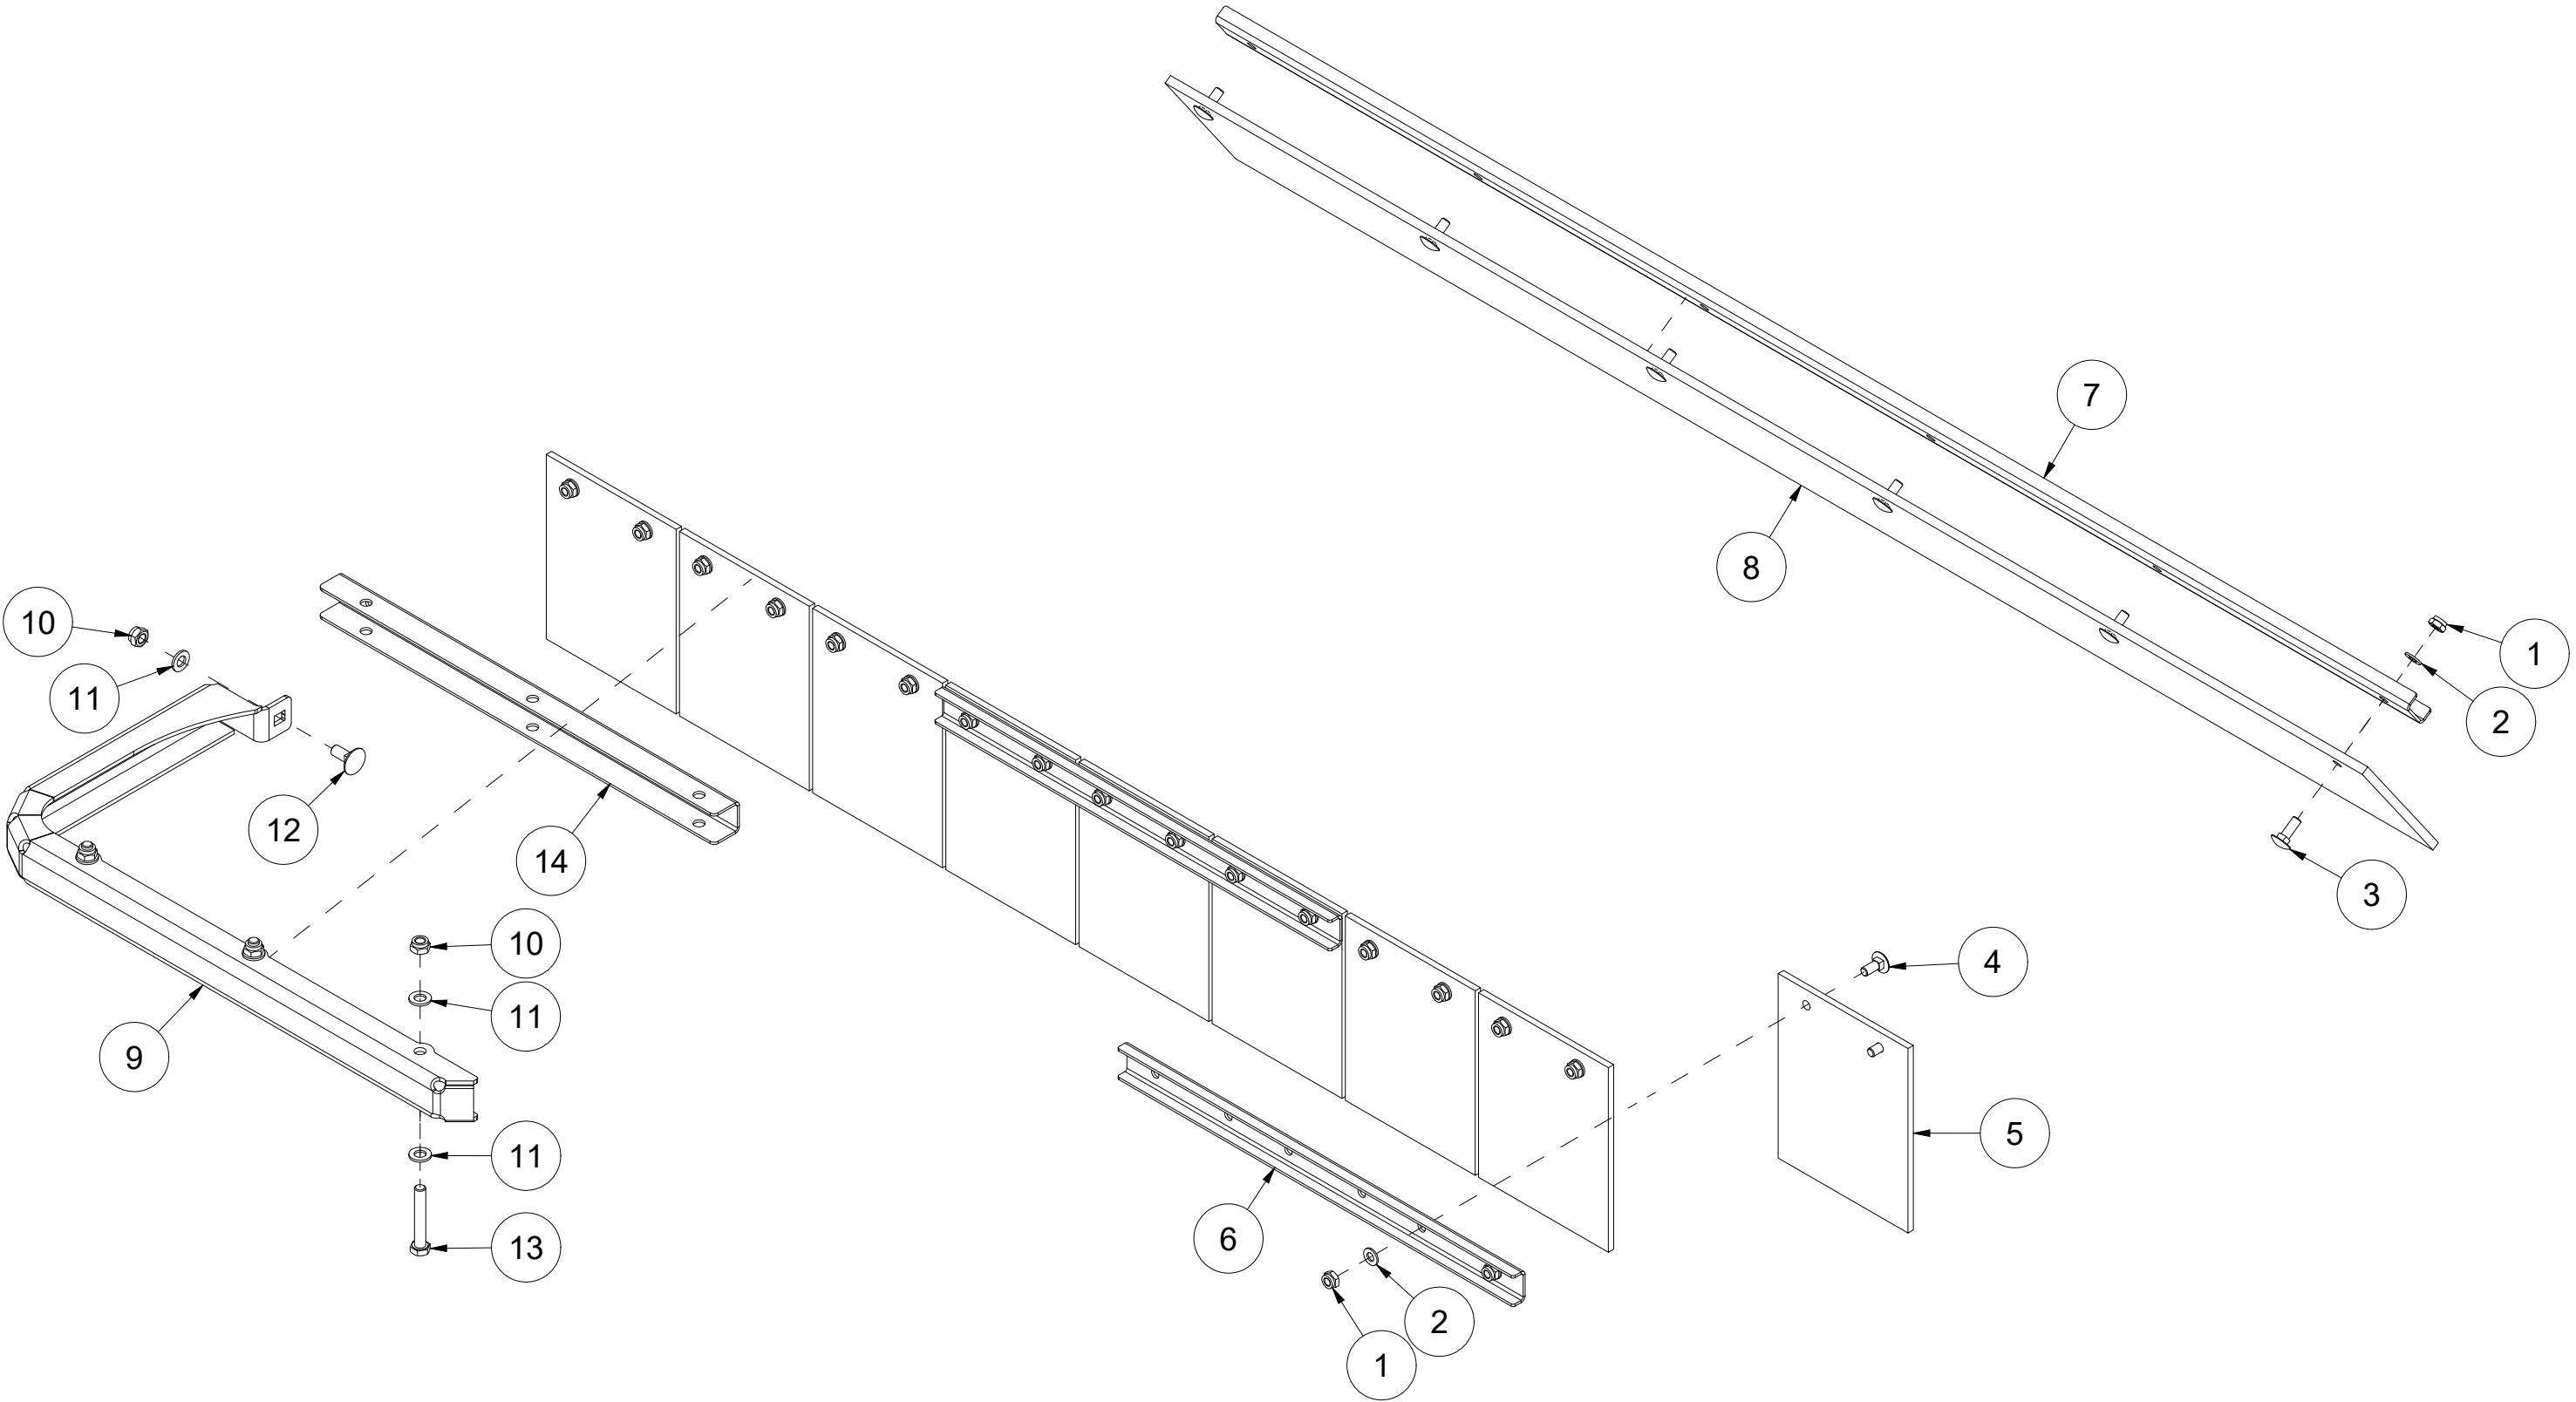

006 Protection BPA180

Pos	Qty	Article no	Designation
1	24	2483610	Locking nut M10 EIZn DIN 985
2	24	2531060	Washer M10 EIZn DIN 125
3	6	2344331	Locking screw M10x30 EIZn 8.8 DIN 603
4	18	2344330	Locking screw M10x25 EIZn 8.8 DIN 603
5	9	27201026	Rubber protection
6	2	27201060	Rail clamp
7	1	27211004	Rail clamp
8	1	27211005	Rubber plate
9	1	27201082	Angle bracket
10	4	2483611	Locking nut M12 EIZn DIN 985
11	7	2531069	Washer M12 EIZn DIN 125
12	1	2344348	Locking screw M12x30 EIZn 8.8 DIN 603
13	3	2422362	Hexagon screw M12x75 EIZn 8.8 DIN 931
14	1	27201083	Rail clamp