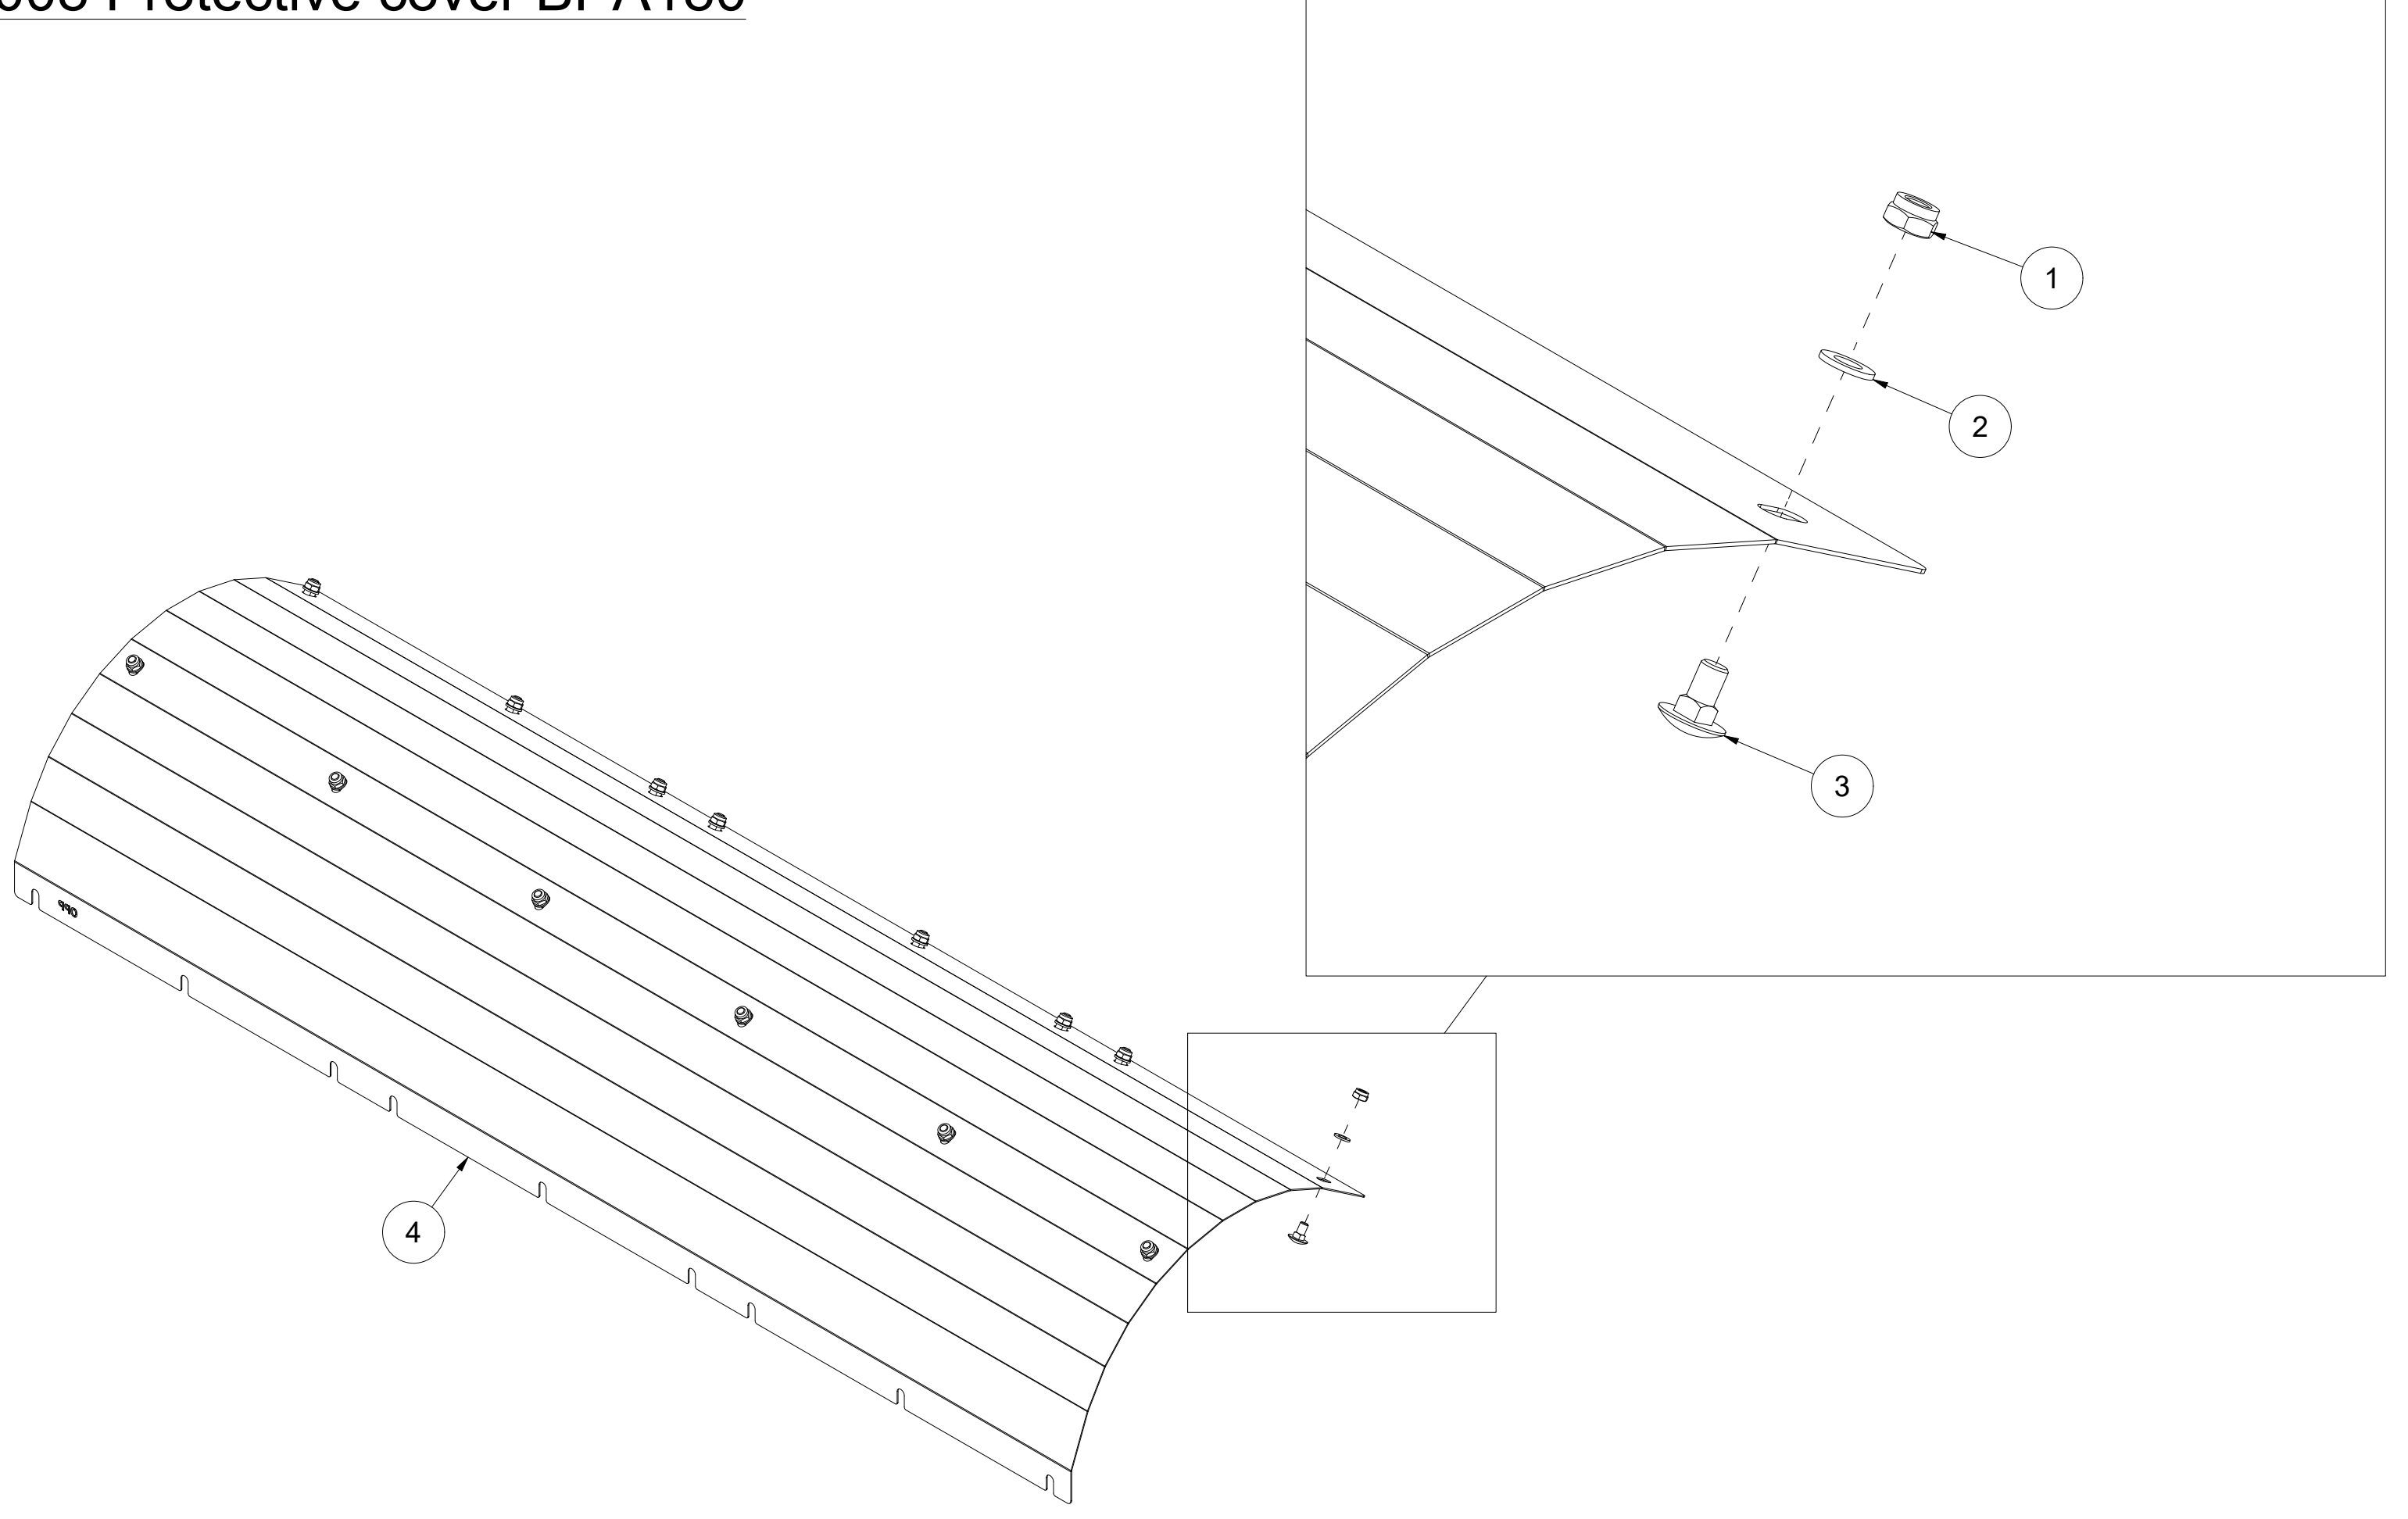

008 Protective cover BPA180

Pos	Qty	Article no	Designation
1	14	2483610	Locking nut M10 EIZn DIN 985
2	14	2531060	Washer M10 EIZn DIN 125
3	14	2344295	Locking screw M10x20 EIZn 8.8 DIN 603
4	1	27211008	Wear cover