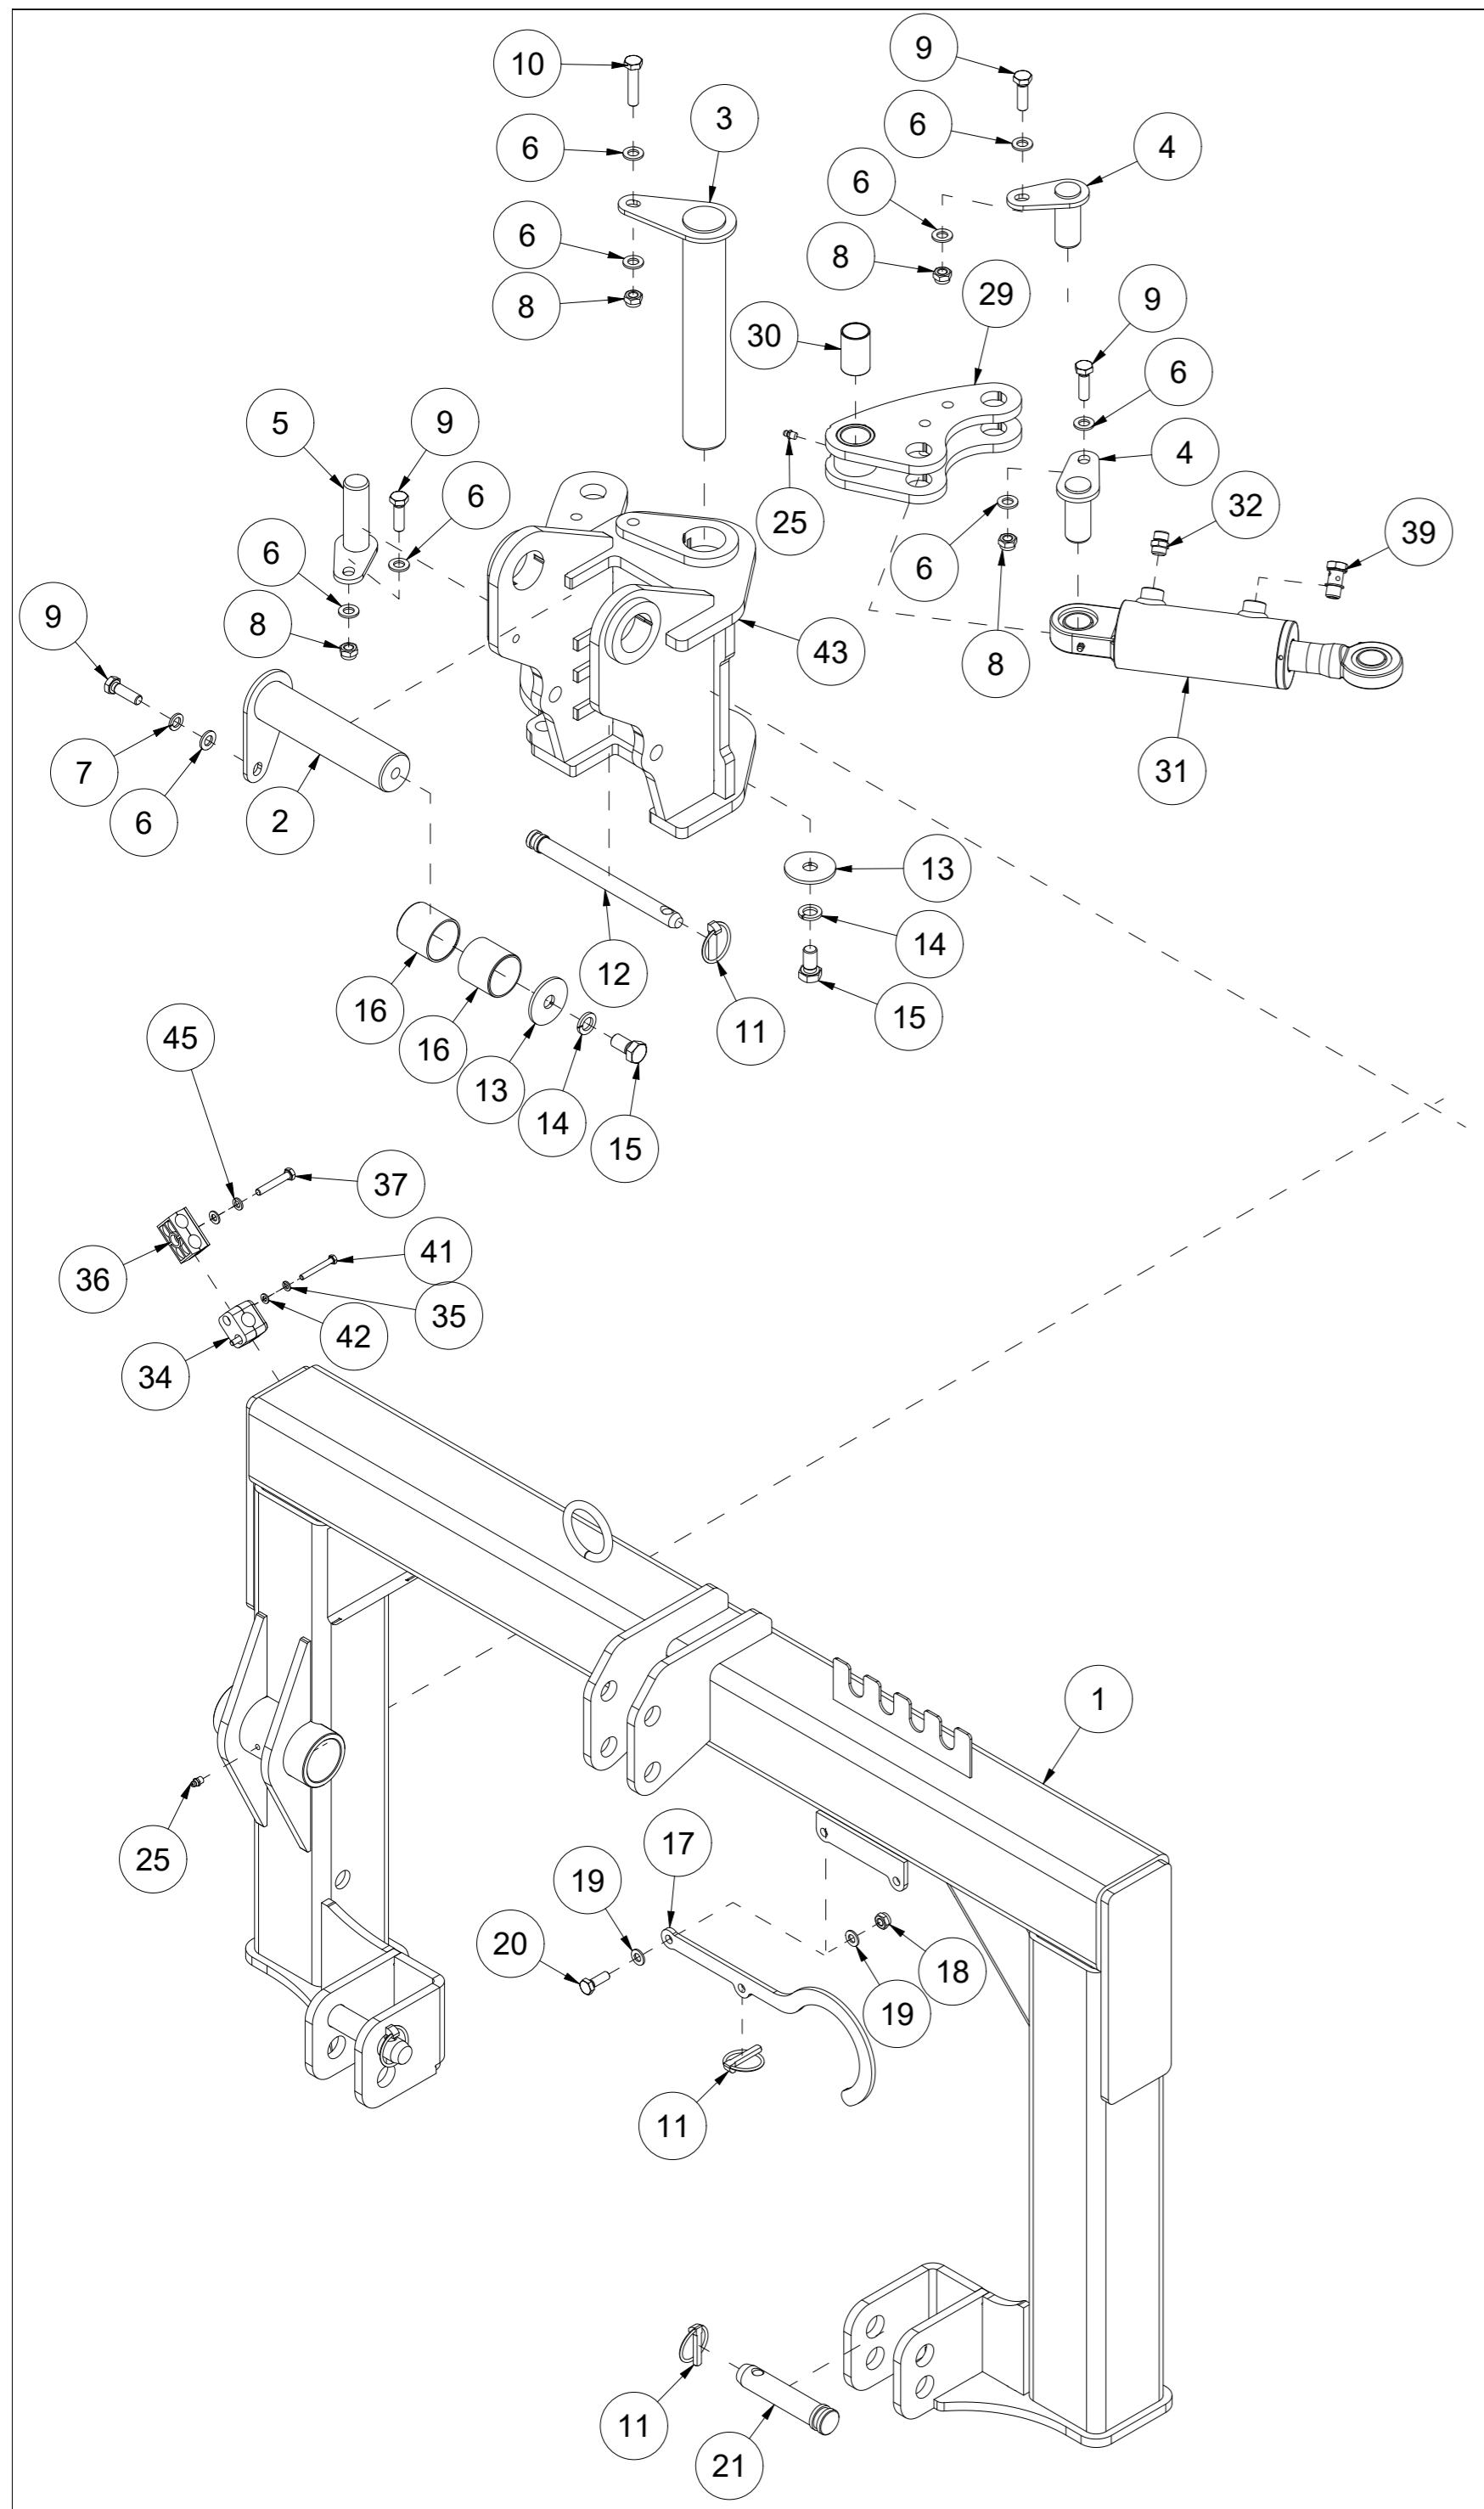

002 Tractor attachment BPA180

Pos	Qty	Article no	Designation
1	1	27201003	Tractor attachment
2	1	27201012	Bolt
3	1	27201010	Bolt
4	2	27201029	Bolt
5	1	27201044	Bolt
6	9	2531069	Washer M12 EIZn DIN 125
7	1	2534069	Spring washer M12 EIZn DIN 127
8	4	2483611	Locking nut M12 EIZn DIN 985
9	4	2422352	Hexagon screw M12x40 EIZn 8.8 DIN 933
10	1	2422358	Hexagon screw M12x55 EIZn 8.8 DIN 931
11	5	2556142	Linch pin Ø10x40
12	1	2526324	Top strut bolt cat. 1 Ø19x241
13	2	23521053	Washer Ø17/60x4
14	2	2534078	Spring washer M16 EIZn DIN 127
15	2	2422485	Hexagon screw M16x30 EIZn 8.8 DIN 933
16	6	2245250	Plastic bearing Ø50/55x50
17	1	27201054	Hook
18	1	2483610	Locking nut M10 EIZn DIN 985
19	2	2531060	Washer M10 EIZn DIN 125
20	1	2422299	Hexagon screw M10x30 EIZn 8.8 DIN 933
21	2	2551730	Drawbar bolt cat. 2 Ø28x95
22	1	27201040	Arm
23	2	27201055	Bronze washer
24	1	2526322	Top strut bolt cat. 1 Ø19x97
25	4	2478407	Grease nipple, Straight M8
26	1	2483609	Locking nut M8 EIZn DIN 985
27	2	2531047	Washer M8 EIZn DIN 125
28	1	2422295	Hexagon screw M10x20 EIZn 8.8 DIN 933
29	1	27201039	Joint
30	1	2245230	Plastic bearing 30x34x52
31	1	2955378	Cylinder Ø70/35 SL60
32	1	2478412	Breather plug 3/8"
33	3	2957749	Hexagon nipple GEK BSP 3/8" L12 ED
34	2	4251211	Hose holder Ø18x1
35	6	2534039	Spring washer M6 EIZn DIN 127
36	1	4251201	Hose holder
37	1	2422256	Hexagon screw M8x50 EIZn 8.8 DIN 931
38	1	2957410	Plug 3/8 w/Gasket
39	1	2957851	Banjobolt 3/8"
40	1	2935150	Adhesive label Duun 160x160
41	6	2422217	Hexagon screw M6x50 EIZn 8.8 DIN 931
42	2	2531039	Washer M6 EIZn DIN 125
43	1	27201067	Fastening to arm
44	1	2955100	Safety valve
45	1	2534047	Spring washer M8 EIZn DIN 127
46	1	27201075	Supporting leg