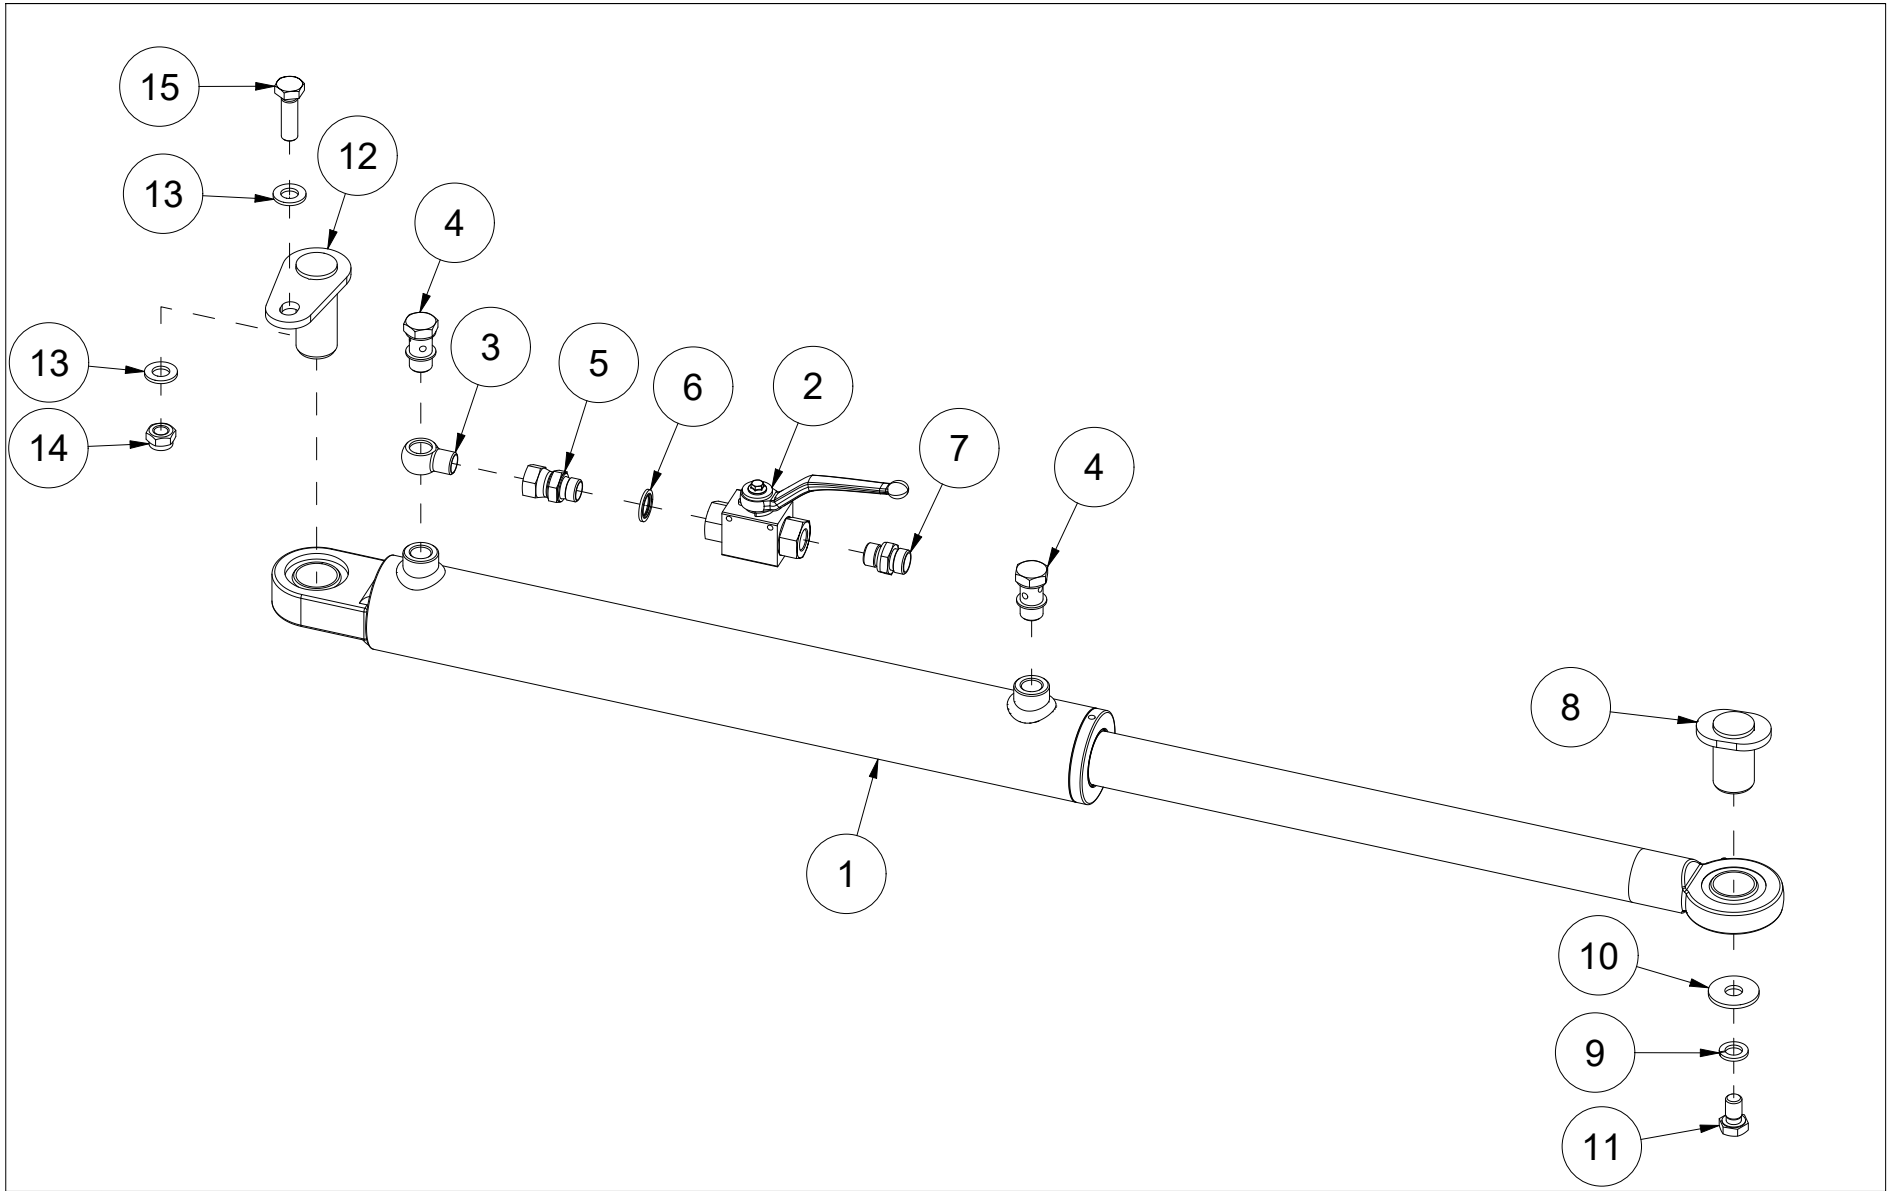

011 Boom cylinder BPA180

Pos	Qty	Article no	Designation
1	1	2955376	Cylinder Ø60/40 SL420
2	1	2957604	Shut down valve 3/8"
3	1	2957850	Banjo 3/8"
4	2	2957851	Banjobolt 3/8"
5	1	2957742	Swivel nipple 3/8" - 3/8"
6	1	2957890	Hydraulic seal 3/8"
7	1	2957749	Hexagon nipple GEK BSP 3/8" L12 ED
8	1	27201030	Bolt
9	1	2534069	Spring washer M12 EIZn DIN 127
10	1	2533090	Body washer M12 EIZn DIN 9021
11	1	2422344	Hexagon screw M12x20 EIZn 8.8 DIN 933
12	1	27201029	Bolt
13	2	2531069	Washer M12 EIZn DIN 125
14	1	2483611	Locking nut M12 EIZn DIN 985
15	1	2422352	Hexagon screw M12x40 EIZn 8.8 DIN 933