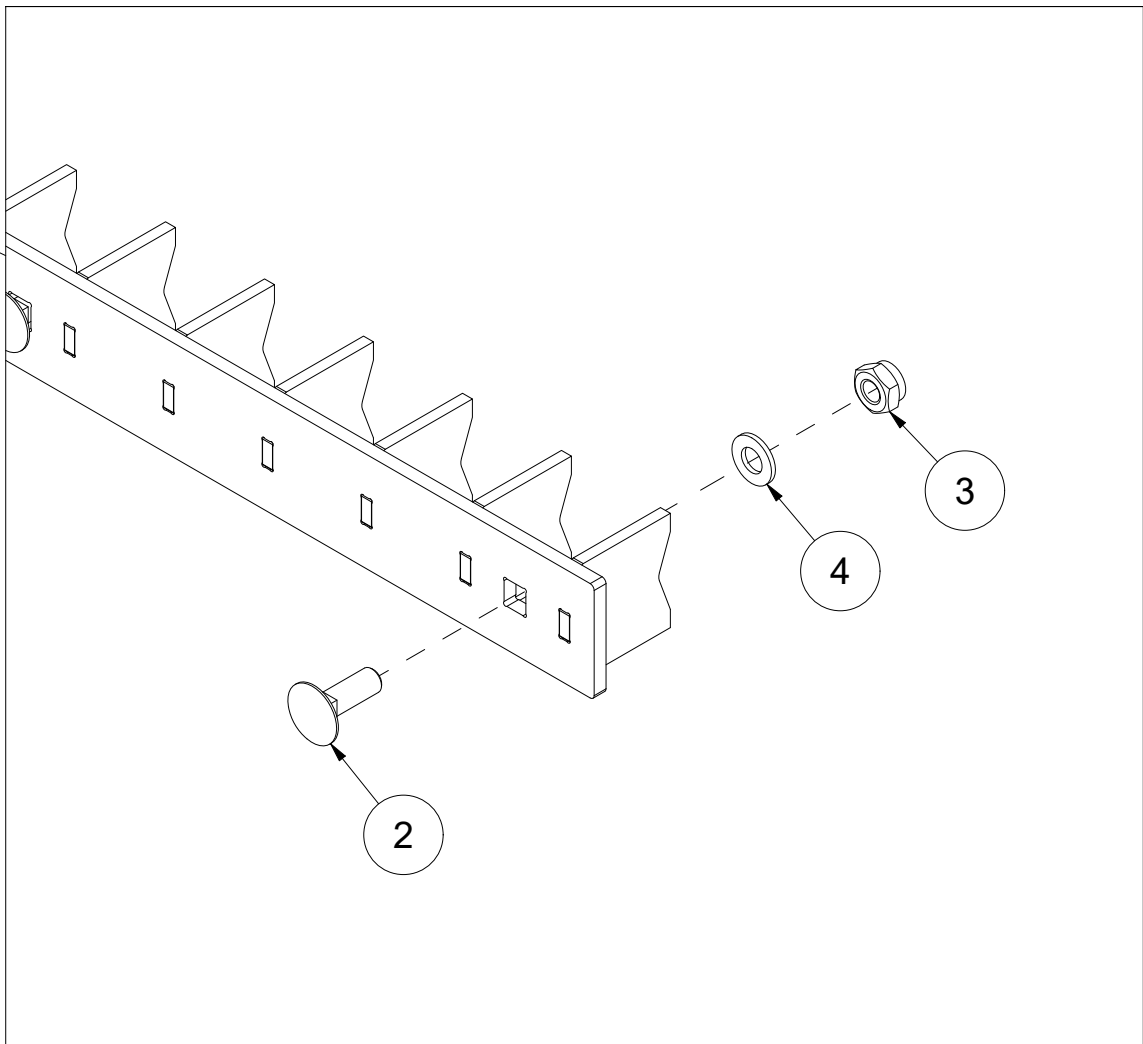

010 Counter knives BPA180

Pos	Qty	Article no	Designation
1	3	27121058	Knife
2	9	2344331	Locking screw M10x30 EIZn 8.8 DIN 603
3	9	2483610	Locking nut M10 EIZn DIN 985
4	9	2531060	Washer M10 EIZn DIN 125