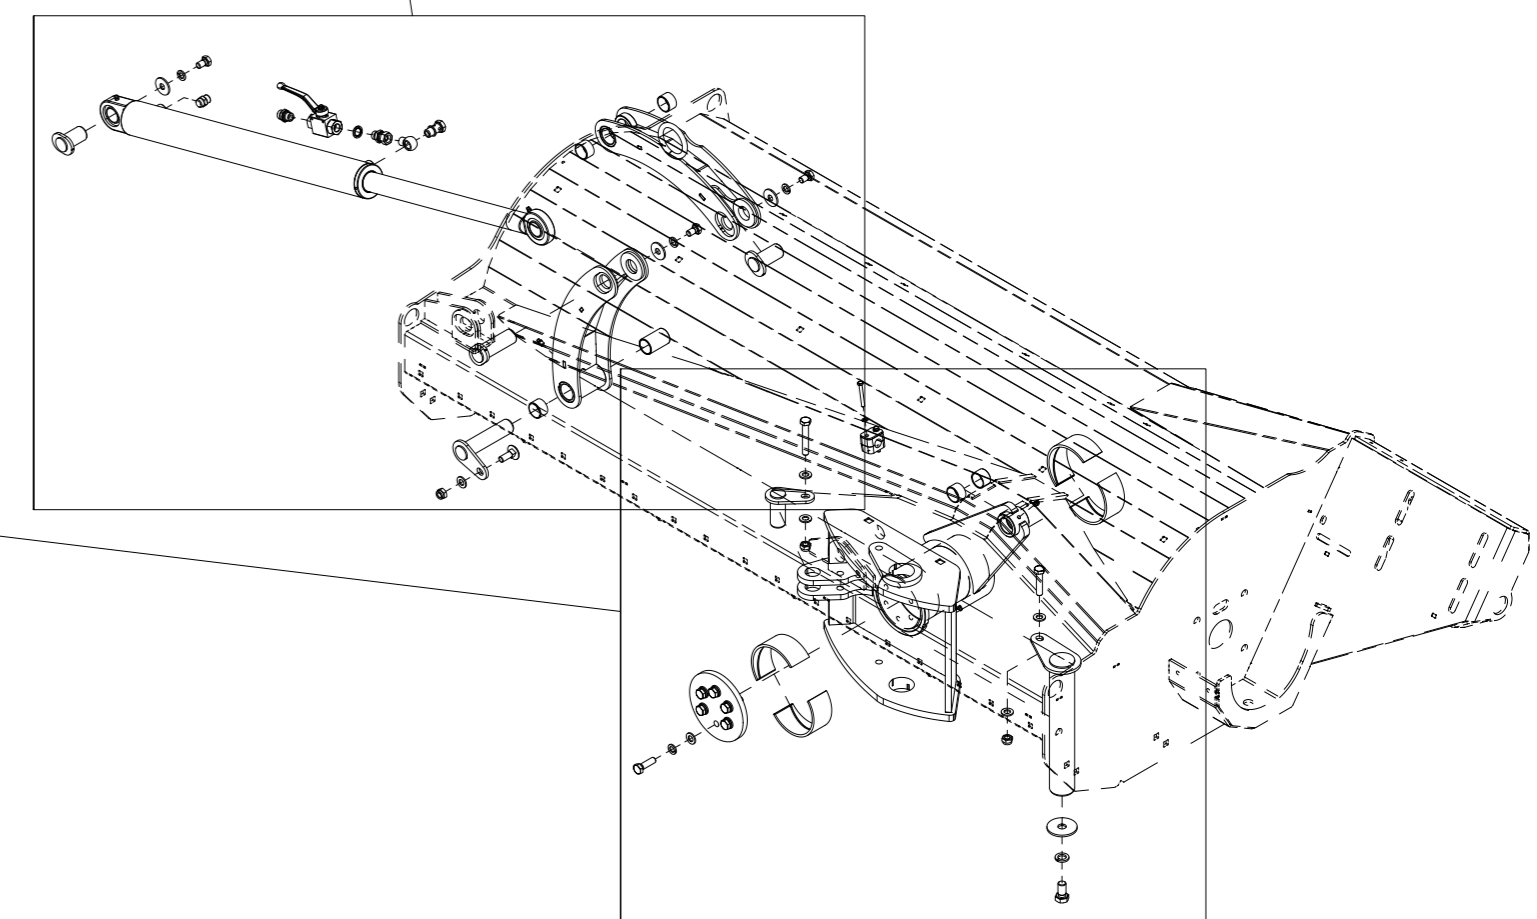

005 Swivel bracket BPA180

Pos	Qty	Article no	Designation
1	4	2245024	Plastic bearing Ø128x5
2	5	2245228	Plastic bearing Ø30/34x20
3	1	27201029	Bolt
4	1	27201010	Bolt
5	3	2483611	Locking nut M12 EIZn DIN 985
6	1	2422358	Hexagon screw M12x55 EIZn 8.8 DIN 931
7	11	2531069	Washer M12 EIZn DIN 125
8	1	2422362	Hexagon screw M12x75 EIZn 8.8 DIN 931
9	3	2478407	Grease nipple, Straight M8
10	1	23521053	Washer Ø17/60x4
11	1	2534078	Spring washer M16 EIZn DIN 127
12	1	2422485	Hexagon screw M16x30 EIZn 8.8 DIN 933
13	1	27201015	Washer
14	6	2422352	Hexagon screw M12x40 EIZn 8.8 DIN 933
15	9	2534069	Spring washer M12 EIZn DIN 127
16	1	27201008	Link
17	1	2245230	Plastic bearing 30x34x52
18	1	27201032	Bolt
19	3	2533090	Body washer M12 EIZn DIN 9021
20	3	2422344	Hexagon screw M12x20 EIZn 8.8 DIN 933
21	1	27201049	Link
22	1	27201033	Bolt
23	1	27201052	Bolt
24	1	2344350	Locking screw M12x35 EIZn 8.8 DIN 603
25	1	27201045	Bolt
26	1	2955377	Cylinder Ø60/40 SL550
27	1	2478412	Breather plug 3/8"
28	1	4251211	Hose holder Ø18x1
29	2	2422217	Hexagon screw M6x50 EIZn 8.8 DIN 931
30	2	2534039	Spring washer M6 EIZn DIN 127
31	1	2957604	Shut down valve 3/8"
32	1	2957850	Banjo 3/8"
33	1	2957851	Banjobolt 3/8"
34	1	2957742	Swivel nipple 3/8" - 3/8"
35	1	2957890	Hydraulic seal 3/8"
36	1	2957749	Hexagon nipple GEK BSP 3/8" L12 ED
37	1	27201068	Swivel bracket