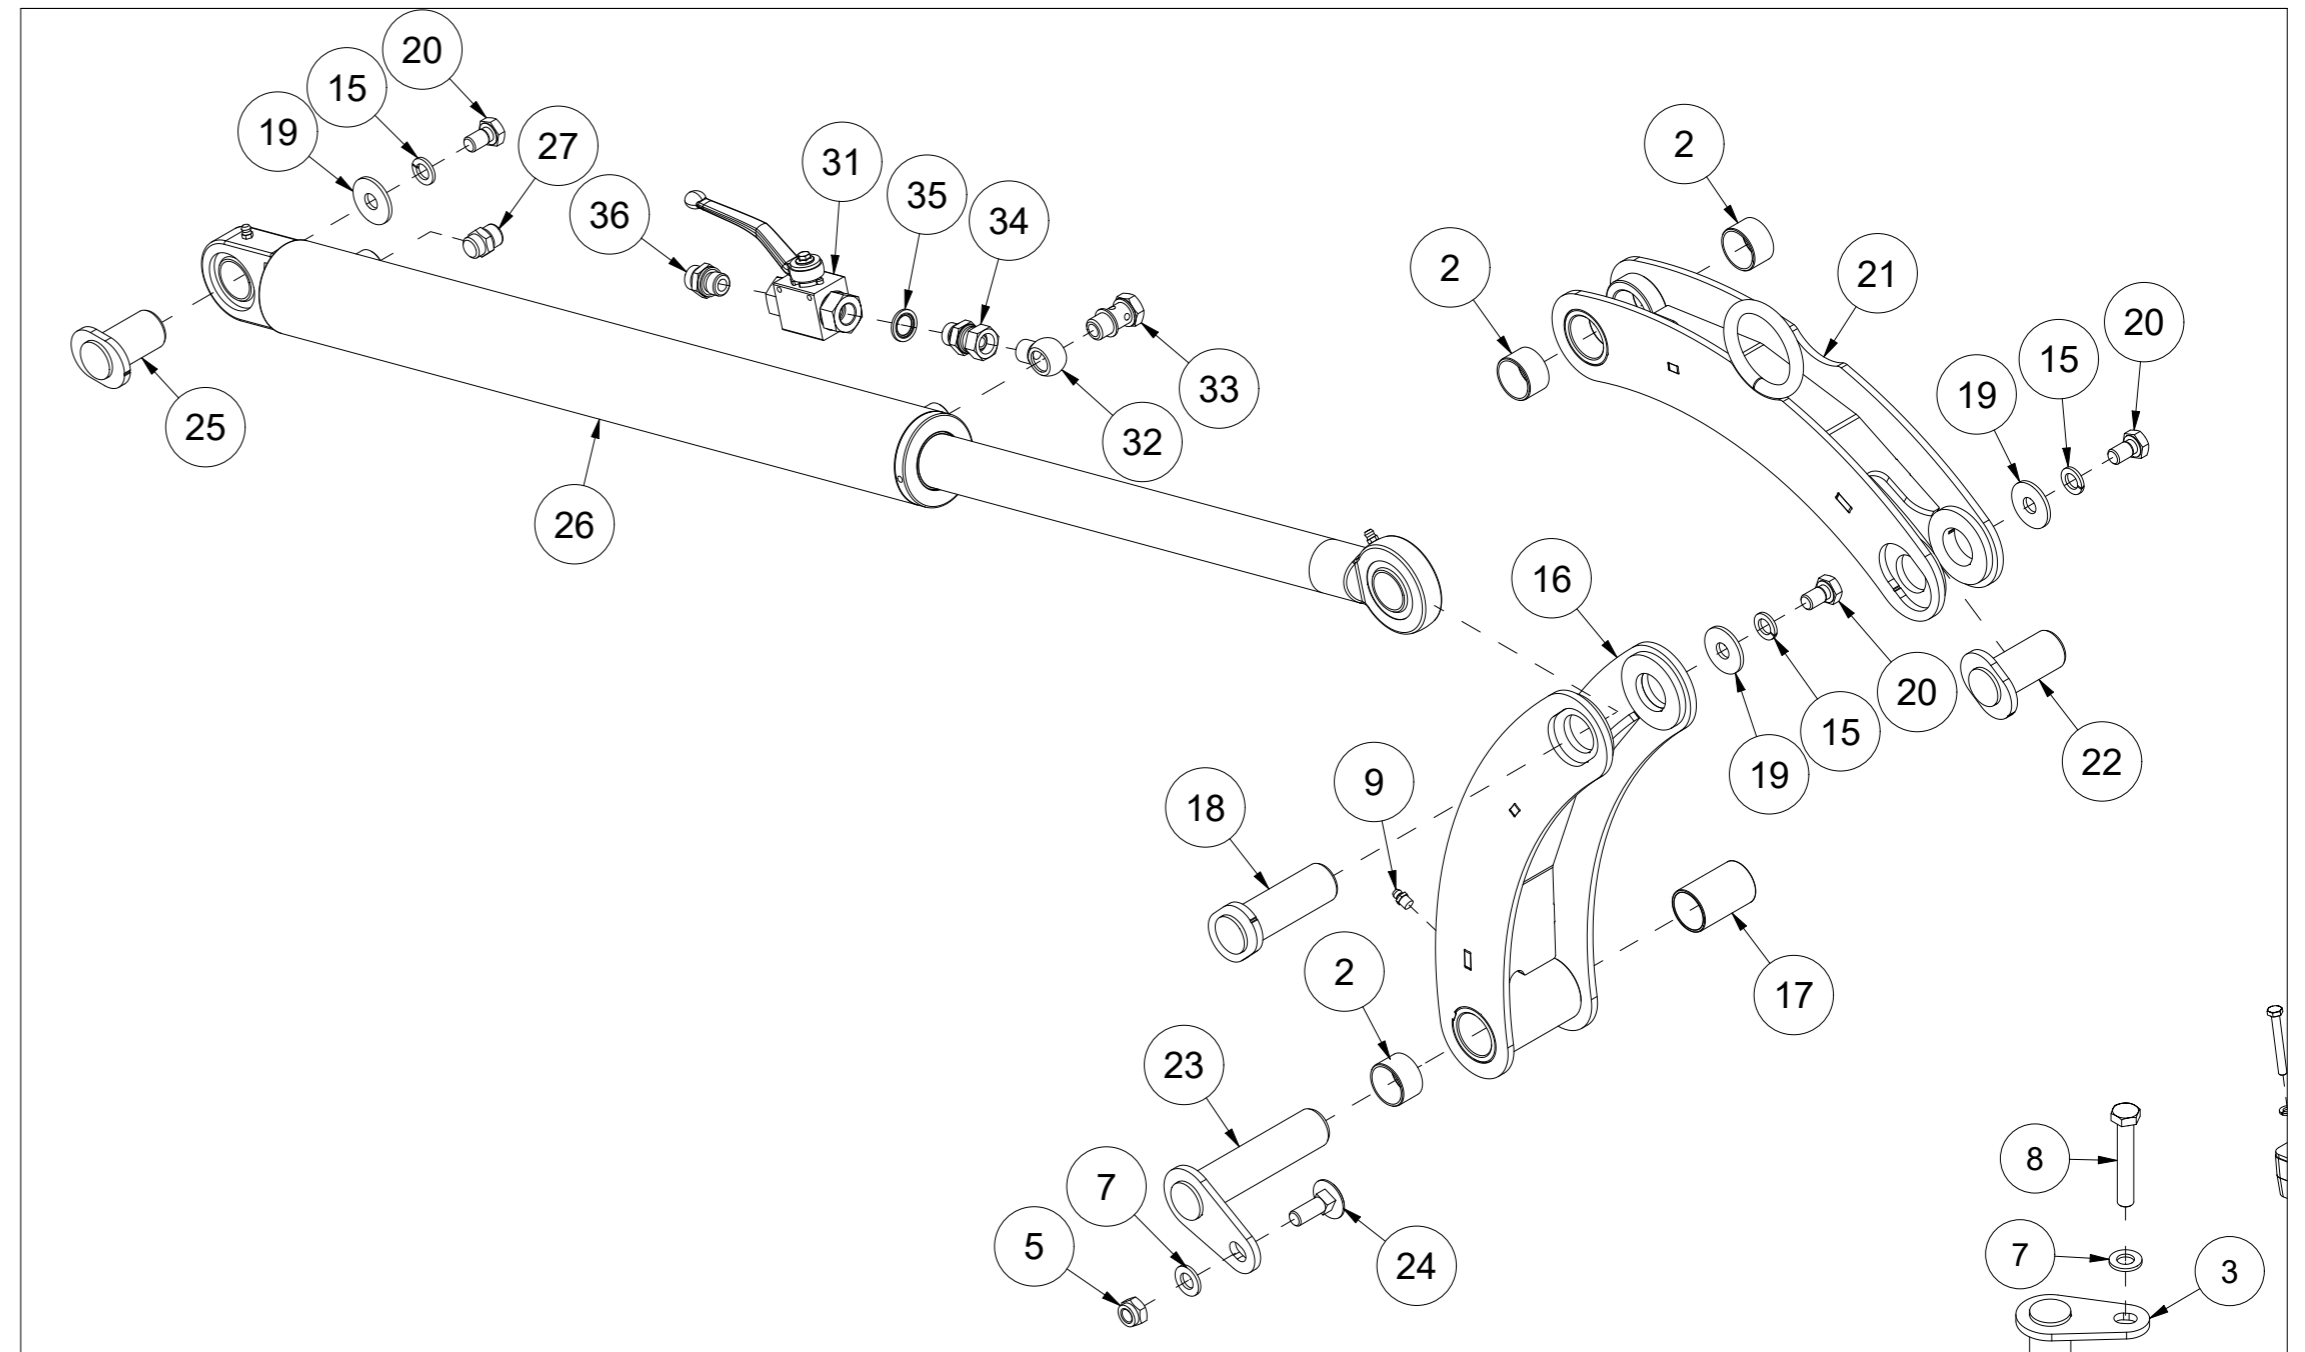

005 Swivel bracket BPA180

Pos	Qty	Article no	Designation
1	4	2245024	Plastic bearing Ø128x5
2	5	2245228	Plastic bearing Ø30/34x20
3	1	27201029	Bolt
4	1	27201010	Bolt
5	3	2483611	Locking nut M12 EIZn DIN 985
6	1	2422358	Hexagon screw M12x55 EIZn 8.8 DIN 931
7	11	2531069	Washer M12 EIZn DIN 125
8	1	2422362	Hexagon screw M12x75 EIZn 8.8 DIN 931
9	3	2478407	Grease nipple, Straight M8
10	1	23521053	Washer Ø17/60x4
11	1	2534078	Spring washer M16 EIZn DIN 127
12	1	2422485	Hexagon screw M16x30 EIZn 8.8 DIN 933
13	1	27201015	Washer
14	6	2422352	Hexagon screw M12x40 EIZn 8.8 DIN 933
15	9	2534069	Spring washer M12 EIZn DIN 127
16	1	27201008	Link
17	1	2245230	Plastic bearing 30x34x52
18	1	27201032	Bolt
19	3	2533090	Body washer M12 EIZn DIN 9021
20	3	2422344	Hexagon screw M12x20 EIZn 8.8 DIN 933
21	1	27201049	Link
22	1	27201033	Bolt
23	1	27201052	Bolt
24	1	2344350	Locking screw M12x35 EIZn 8.8 DIN 603
25	1	27201045	Bolt
26	1	2955377	Cylinder Ø60/40 SL550
27	1	2478412	Breather plug 3/8"
28	1	4251211	Hose holder Ø18x1
29	2	2422217	Hexagon screw M6x50 EIZn 8.8 DIN 931
30	2	2534039	Spring washer M6 EIZn DIN 127
31	1	2957604	Shut down valve 3/8"
32	1	2957850	Banjo 3/8"
33	1	2957851	Banjobolt 3/8"
34	1	2957742	Swivel nipple 3/8" - 3/8"
35	1	2957890	Hydraulic seal 3/8"
36	1	2957749	Hexagon nipple GEK BSP 3/8" L12 ED
37	1	27201068	Swivel bracket