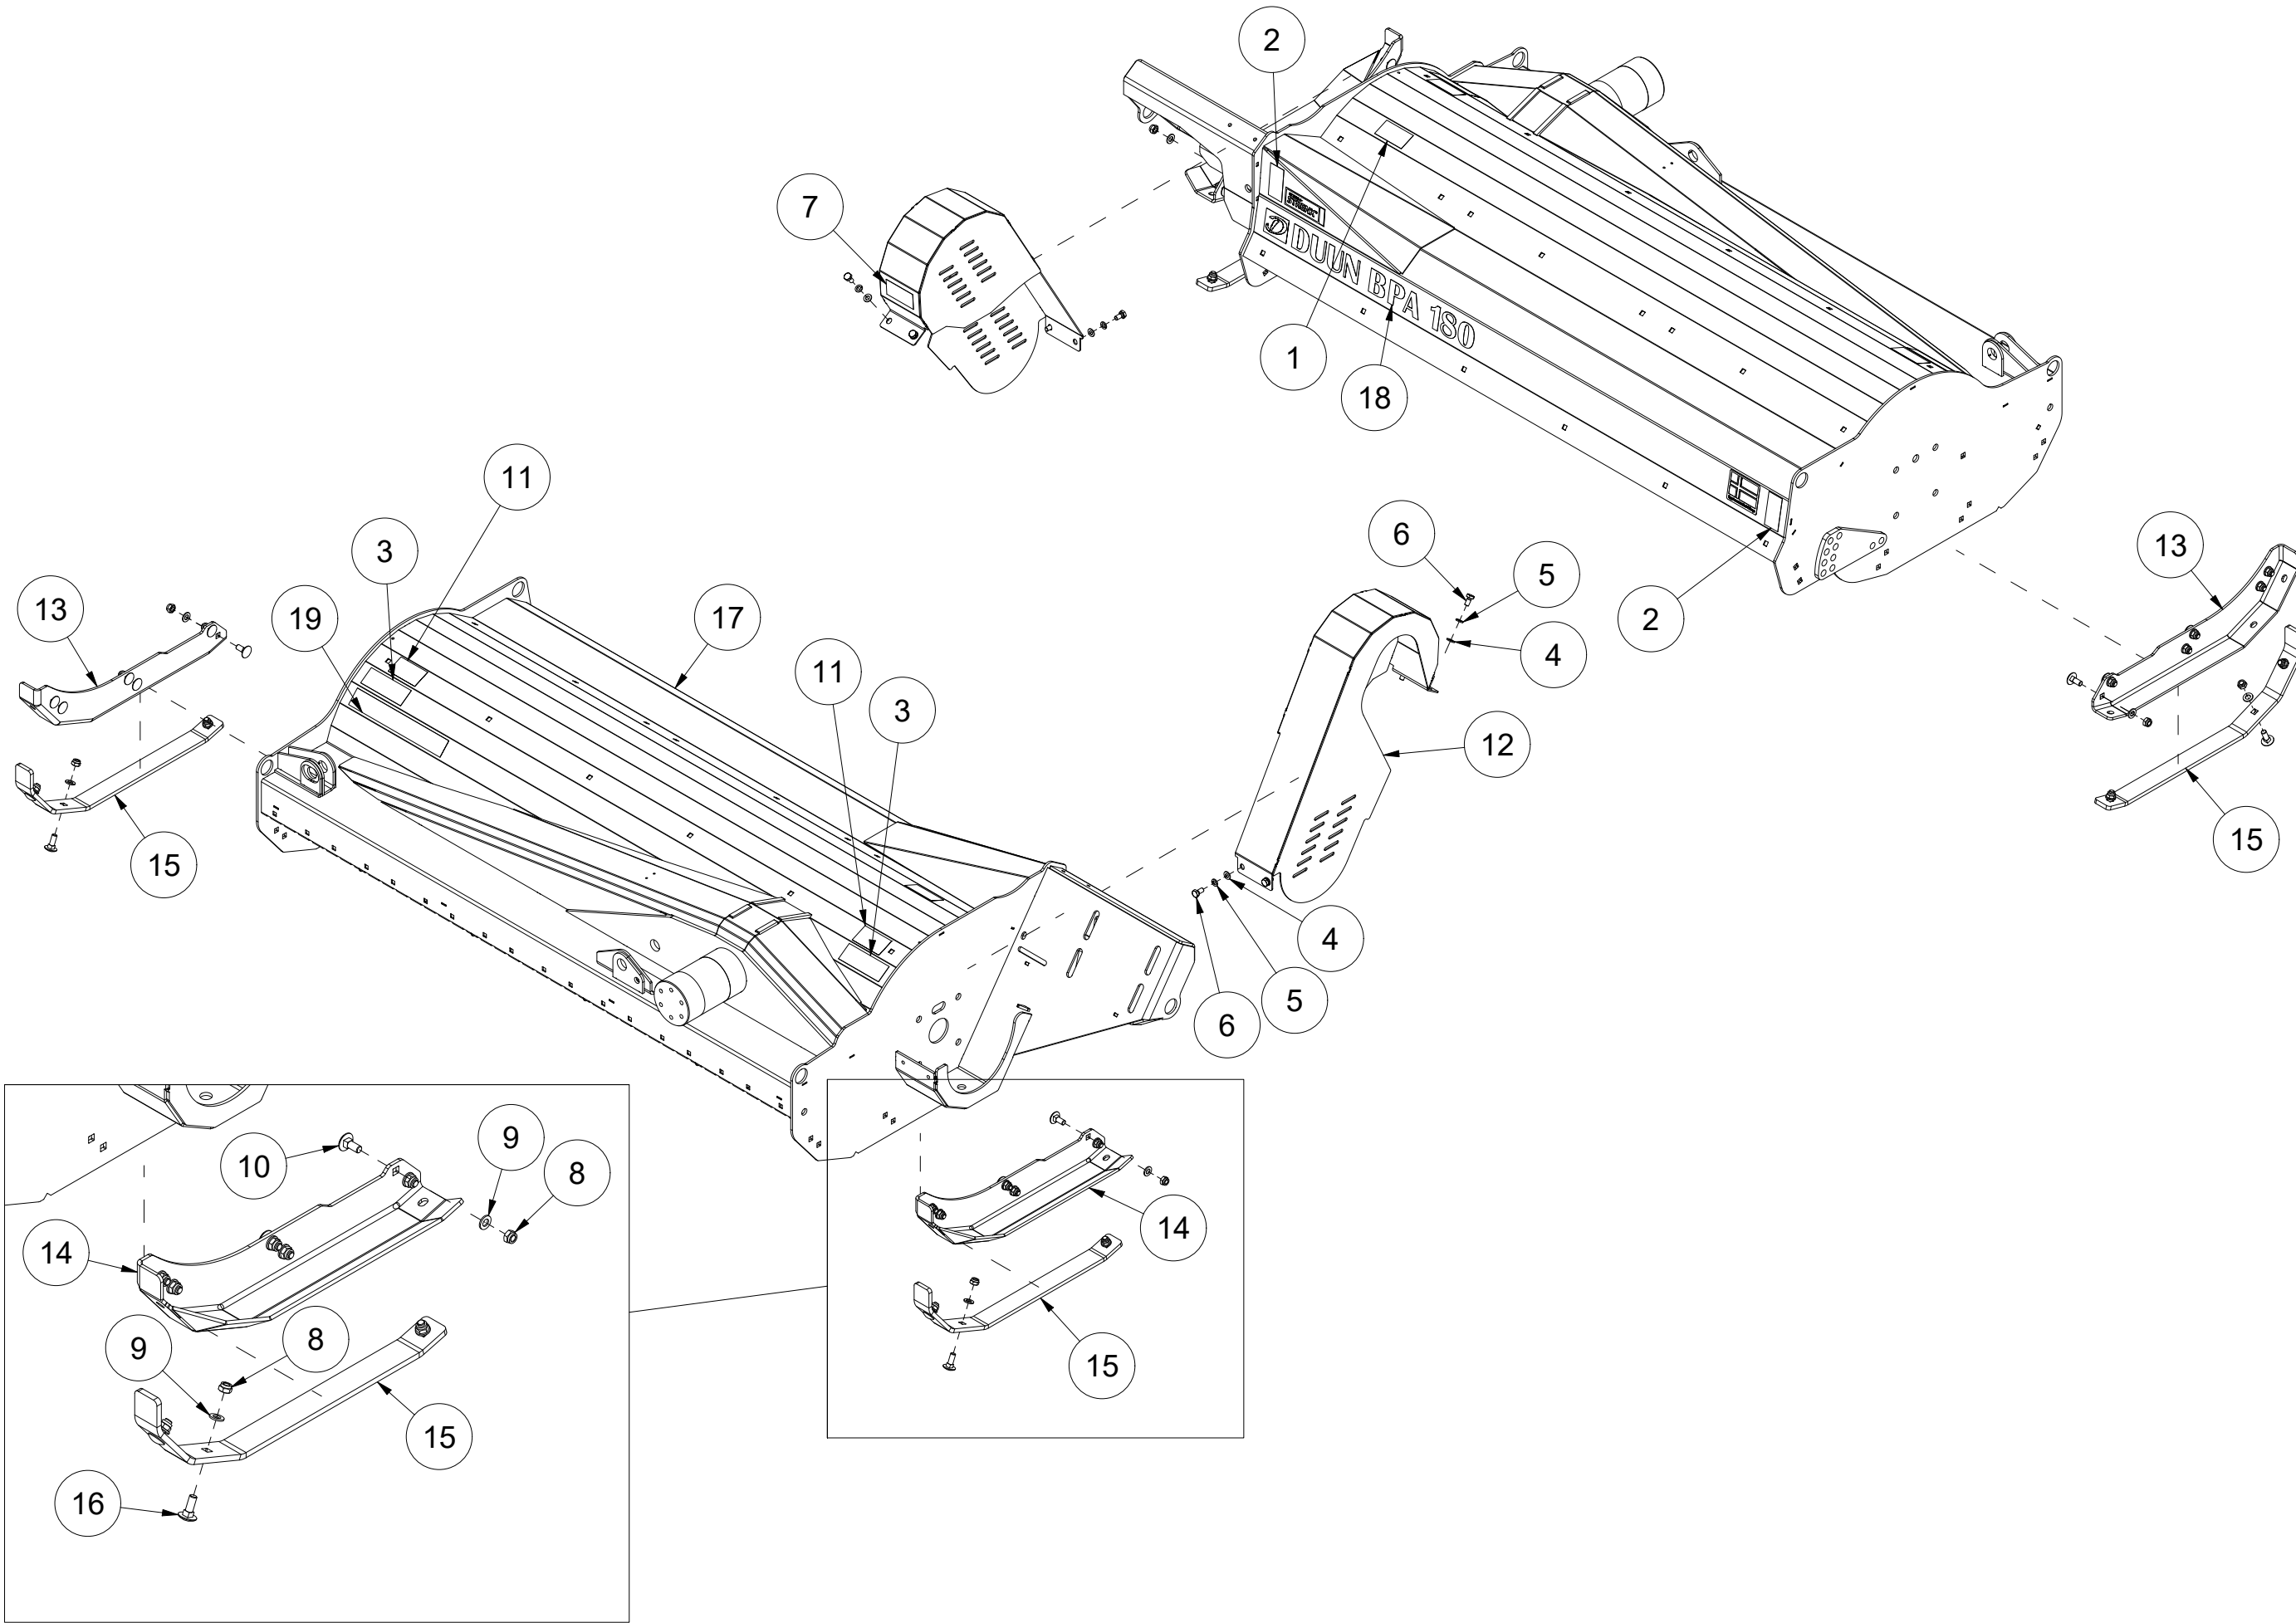

# 001 Hull BPA180

Pos	Qty	Article no	Designation
1	1	2935185	Adhesive label 90x48 Crush hazard
2	2	2935186	Adhesive label 48x90 Keep distance
3	2	2935188	Adhesive label 135x48 Cut hazard
4	4	2531060	Washer M10 EIZn DIN 125
5	4	2534060	Spring washer M10 EIZn DIN 127
6	4	2422295	Hexagon screw M10x20 EIZn 8.8 DIN 933
7	1	2935189	Adhesive label 90x48 Belt tensioning
8	18	2483611	Locking nut M12 EIZn DIN 985
9	18	2531069	Washer M12 EIZn DIN 125
10	12	2344348	Locking screw M12x30 EIZn 8.8 DIN 603
11	2	2935088	Adhesive label 90x48 Crushing hand hazard
12	1	27201021	Cover
13	1	27201063	Side bracket
14	1	27201065	Side bracket
15	2	27201064	Wear steel
16	6	2344350	Locking screw M12x35 EIZn 8.8 DIN 603
17	1	27211001	Hull BPA180
18	1	2935178	Adhesive label BPA180
19	1	2935121	Adhesive label 45x309 Mulcher 540 rpm