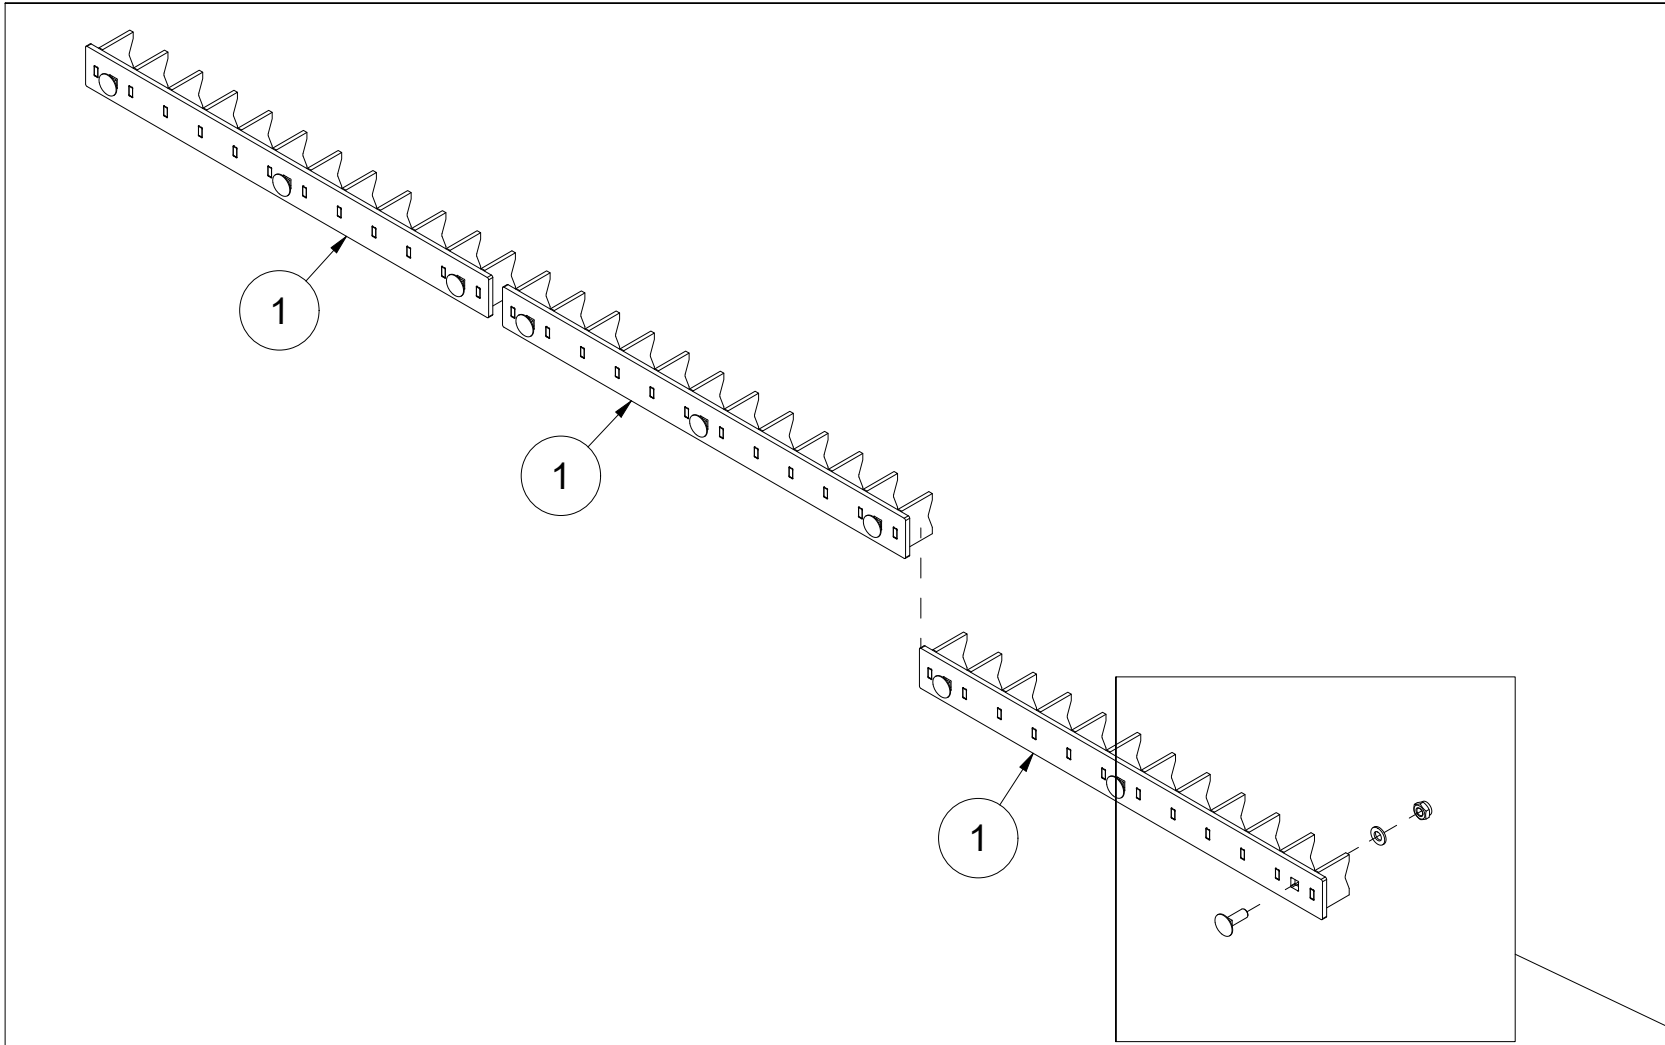

010 Counter knives BPA180

Pos	Qty	Article no	Designation
1	3	27121058	Knife
2	9	2344331	Locking screw M10x30 EIZn 8.8 DIN 603
3	9	2483610	Locking nut M10 EIZn DIN 985
4	9	2531060	Washer M10 EIZn DIN 125