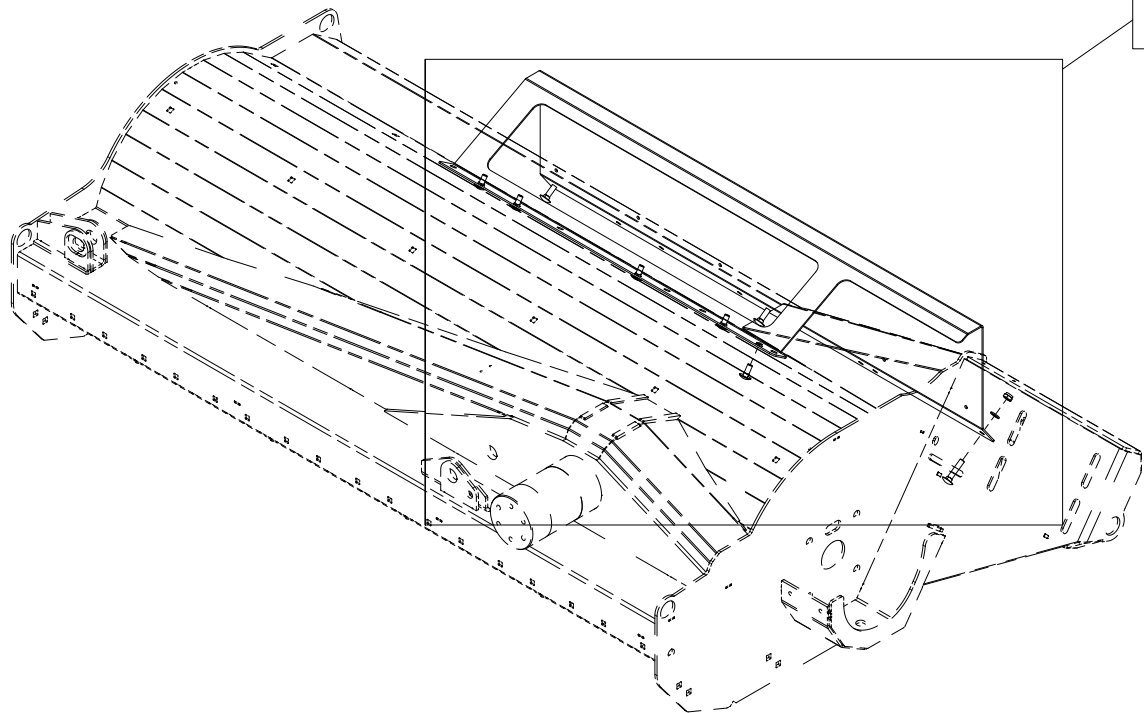

012 Sign mounting hull BPA180

Pos	Qty	Article no	Designation
1	1	27201072	Sign mounting hull
2	3	2483810	Locking nut M10 A4 DIN 985
3	3	2531060	Washer M10 ElZn DIN 125
4	3	2444307	Locking screw M10x50 A4 DIN 603
5	5	2441297	Locking screw M10x25 ElZn 4.6 DIN 603