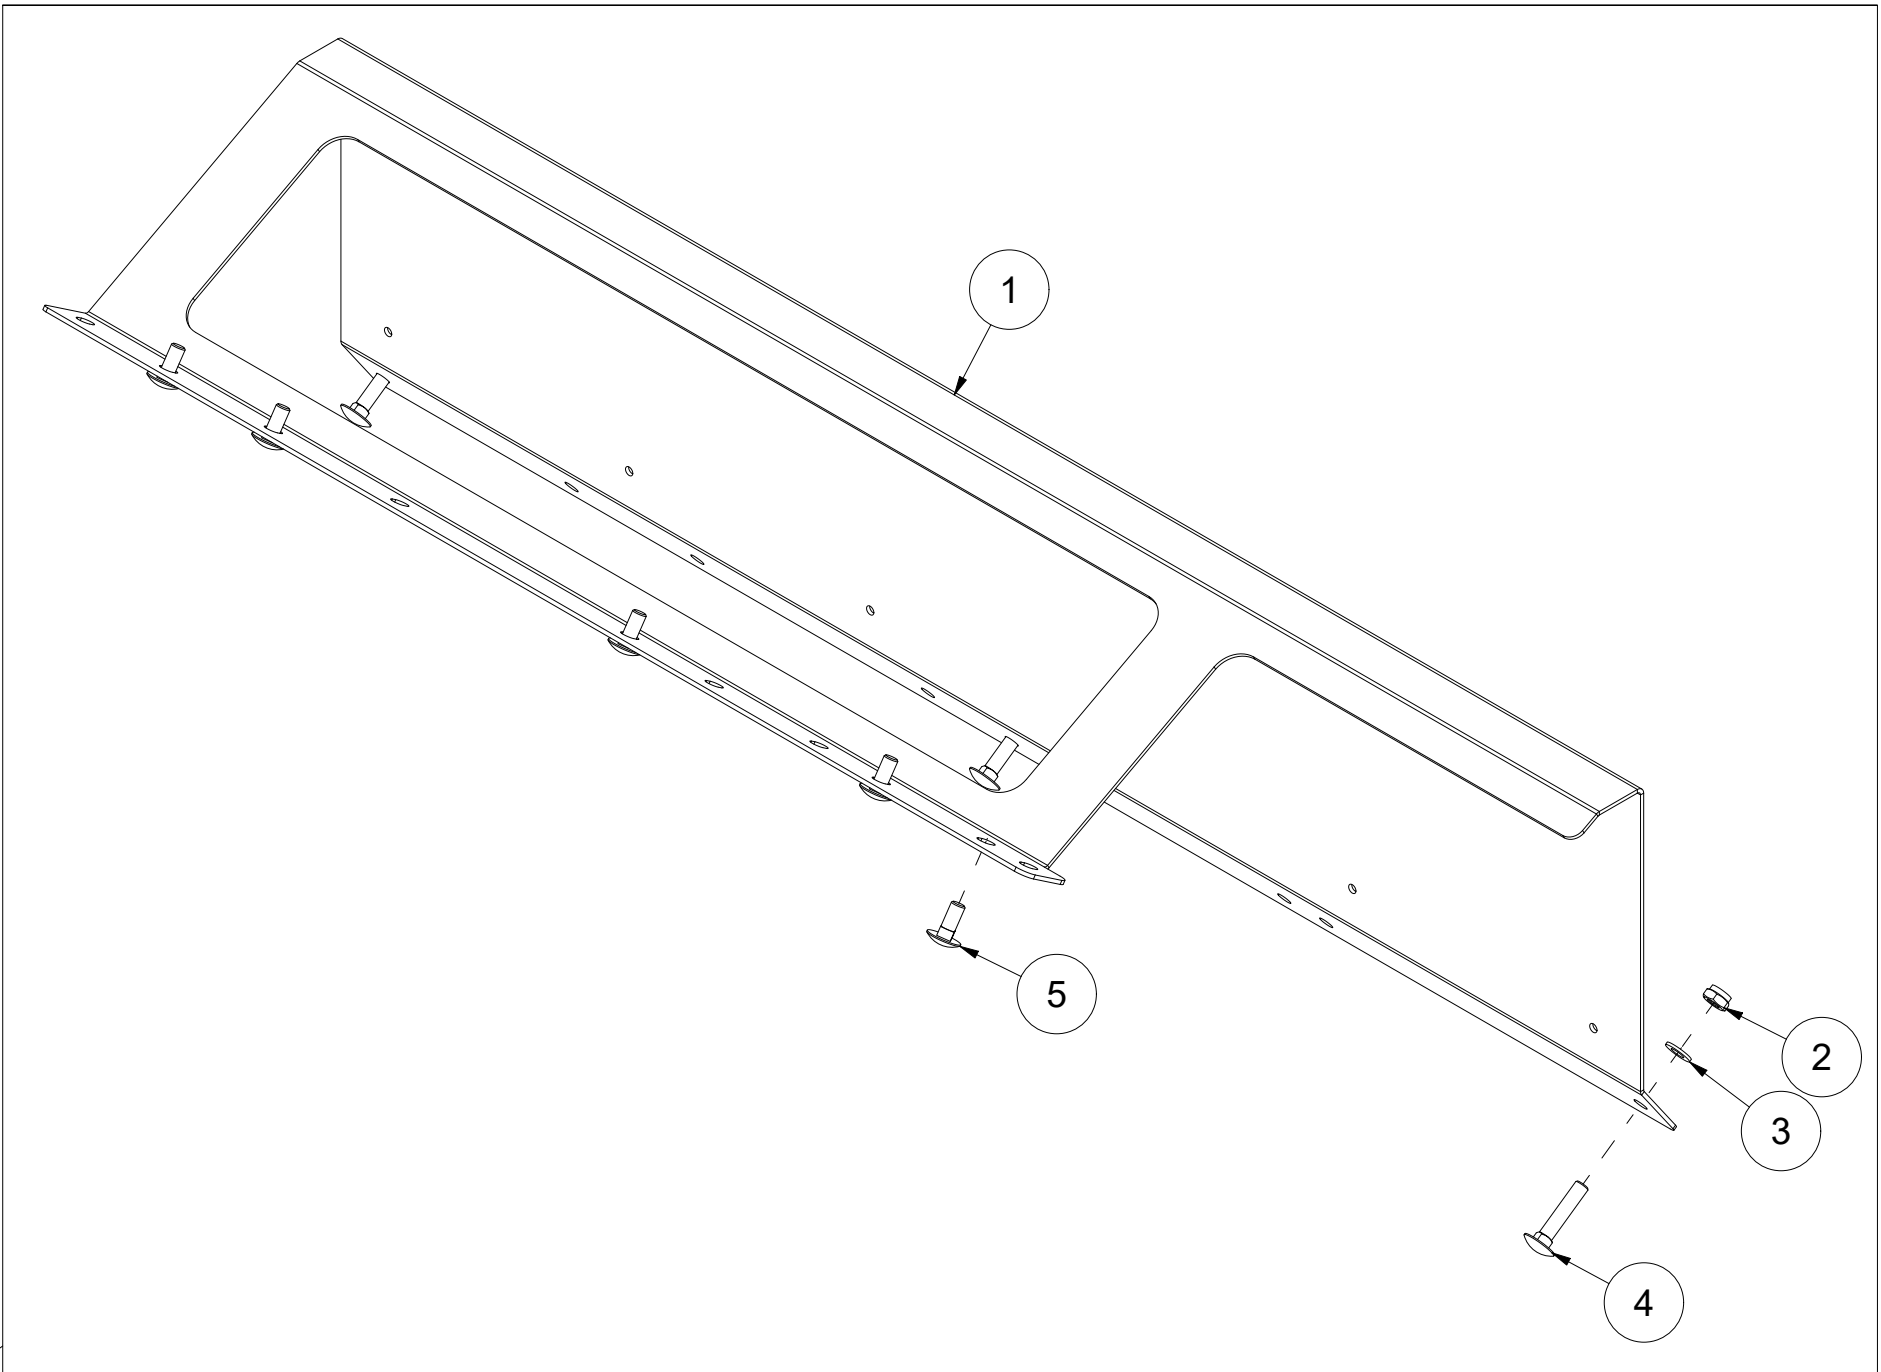

012 Sign mounting hull BPA180

Pos	Qty	Article no	Designation
1	1	27201072	Sign mounting hull
2	3	2483810	Locking nut M10 A4 DIN 985
3	3	2531060	Washer M10 ElZn DIN 125
4	3	2444307	Locking screw M10x50 A4 DIN 603
5	5	2441297	Locking screw M10x25 ElZn 4.6 DIN 603