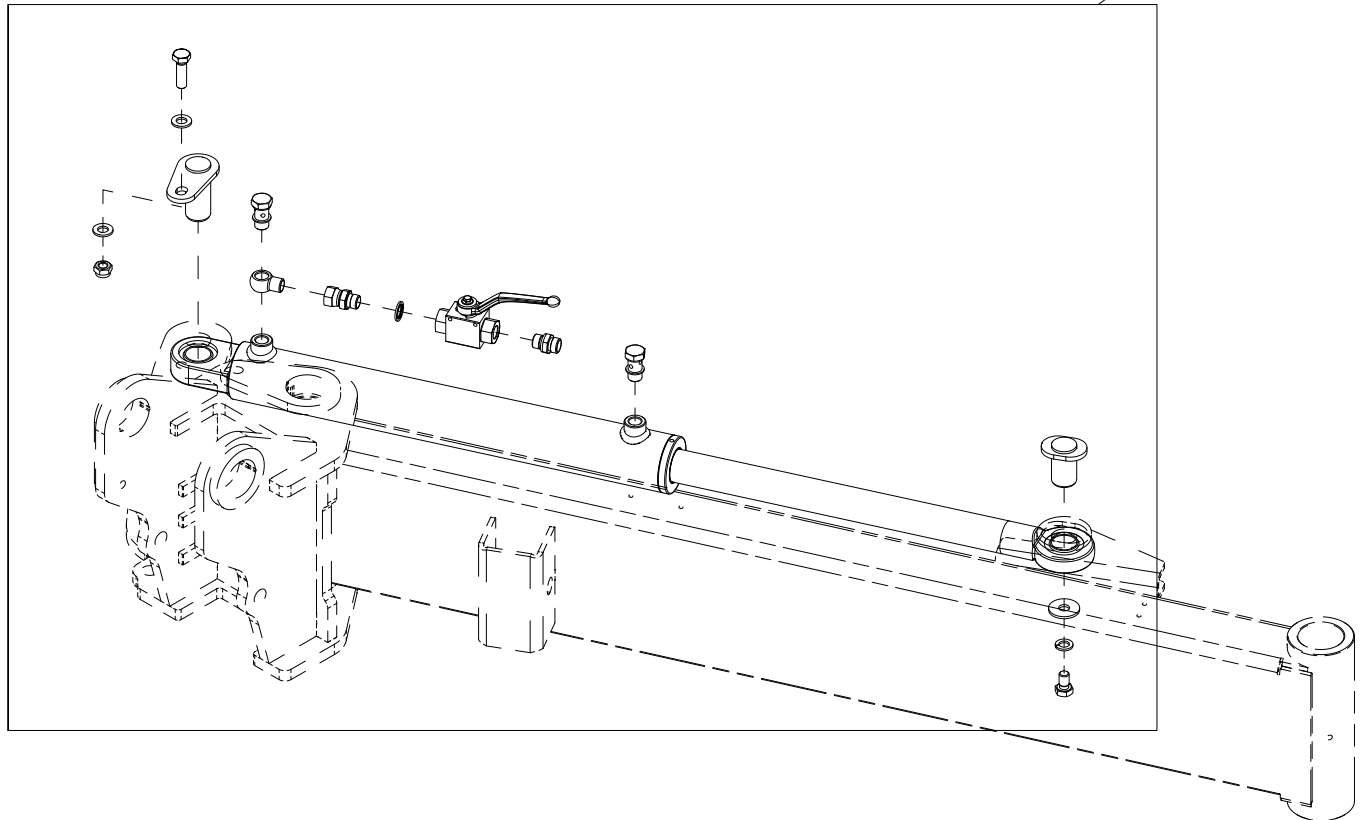

011 Boom cylinder BPA180

Pos	Qty	Article no	Designation
1	1	2955376	Cylinder Ø60/40 SL420
2	1	2957604	Shut down valve 3/8"
3	1	2957850	Banjo 3/8"
4	2	2957851	Banjobolt 3/8"
5	1	2957742	Swivel nipple 3/8" - 3/8"
6	1	2957890	Hydraulic seal 3/8"
7	1	2957749	Hexagon nipple GEK BSP 3/8" L12 ED
8	1	27201030	Bolt
9	1	2534069	Spring washer M12 EIZn DIN 127
10	1	2533090	Body washer M12 EIZn DIN 9021
11	1	2422344	Hexagon screw M12x20 EIZn 8.8 DIN 933
12	1	27201029	Bolt
13	2	2531069	Washer M12 EIZn DIN 125
14	1	2483611	Locking nut M12 EIZn DIN 985
15	1	2422352	Hexagon screw M12x40 EIZn 8.8 DIN 933