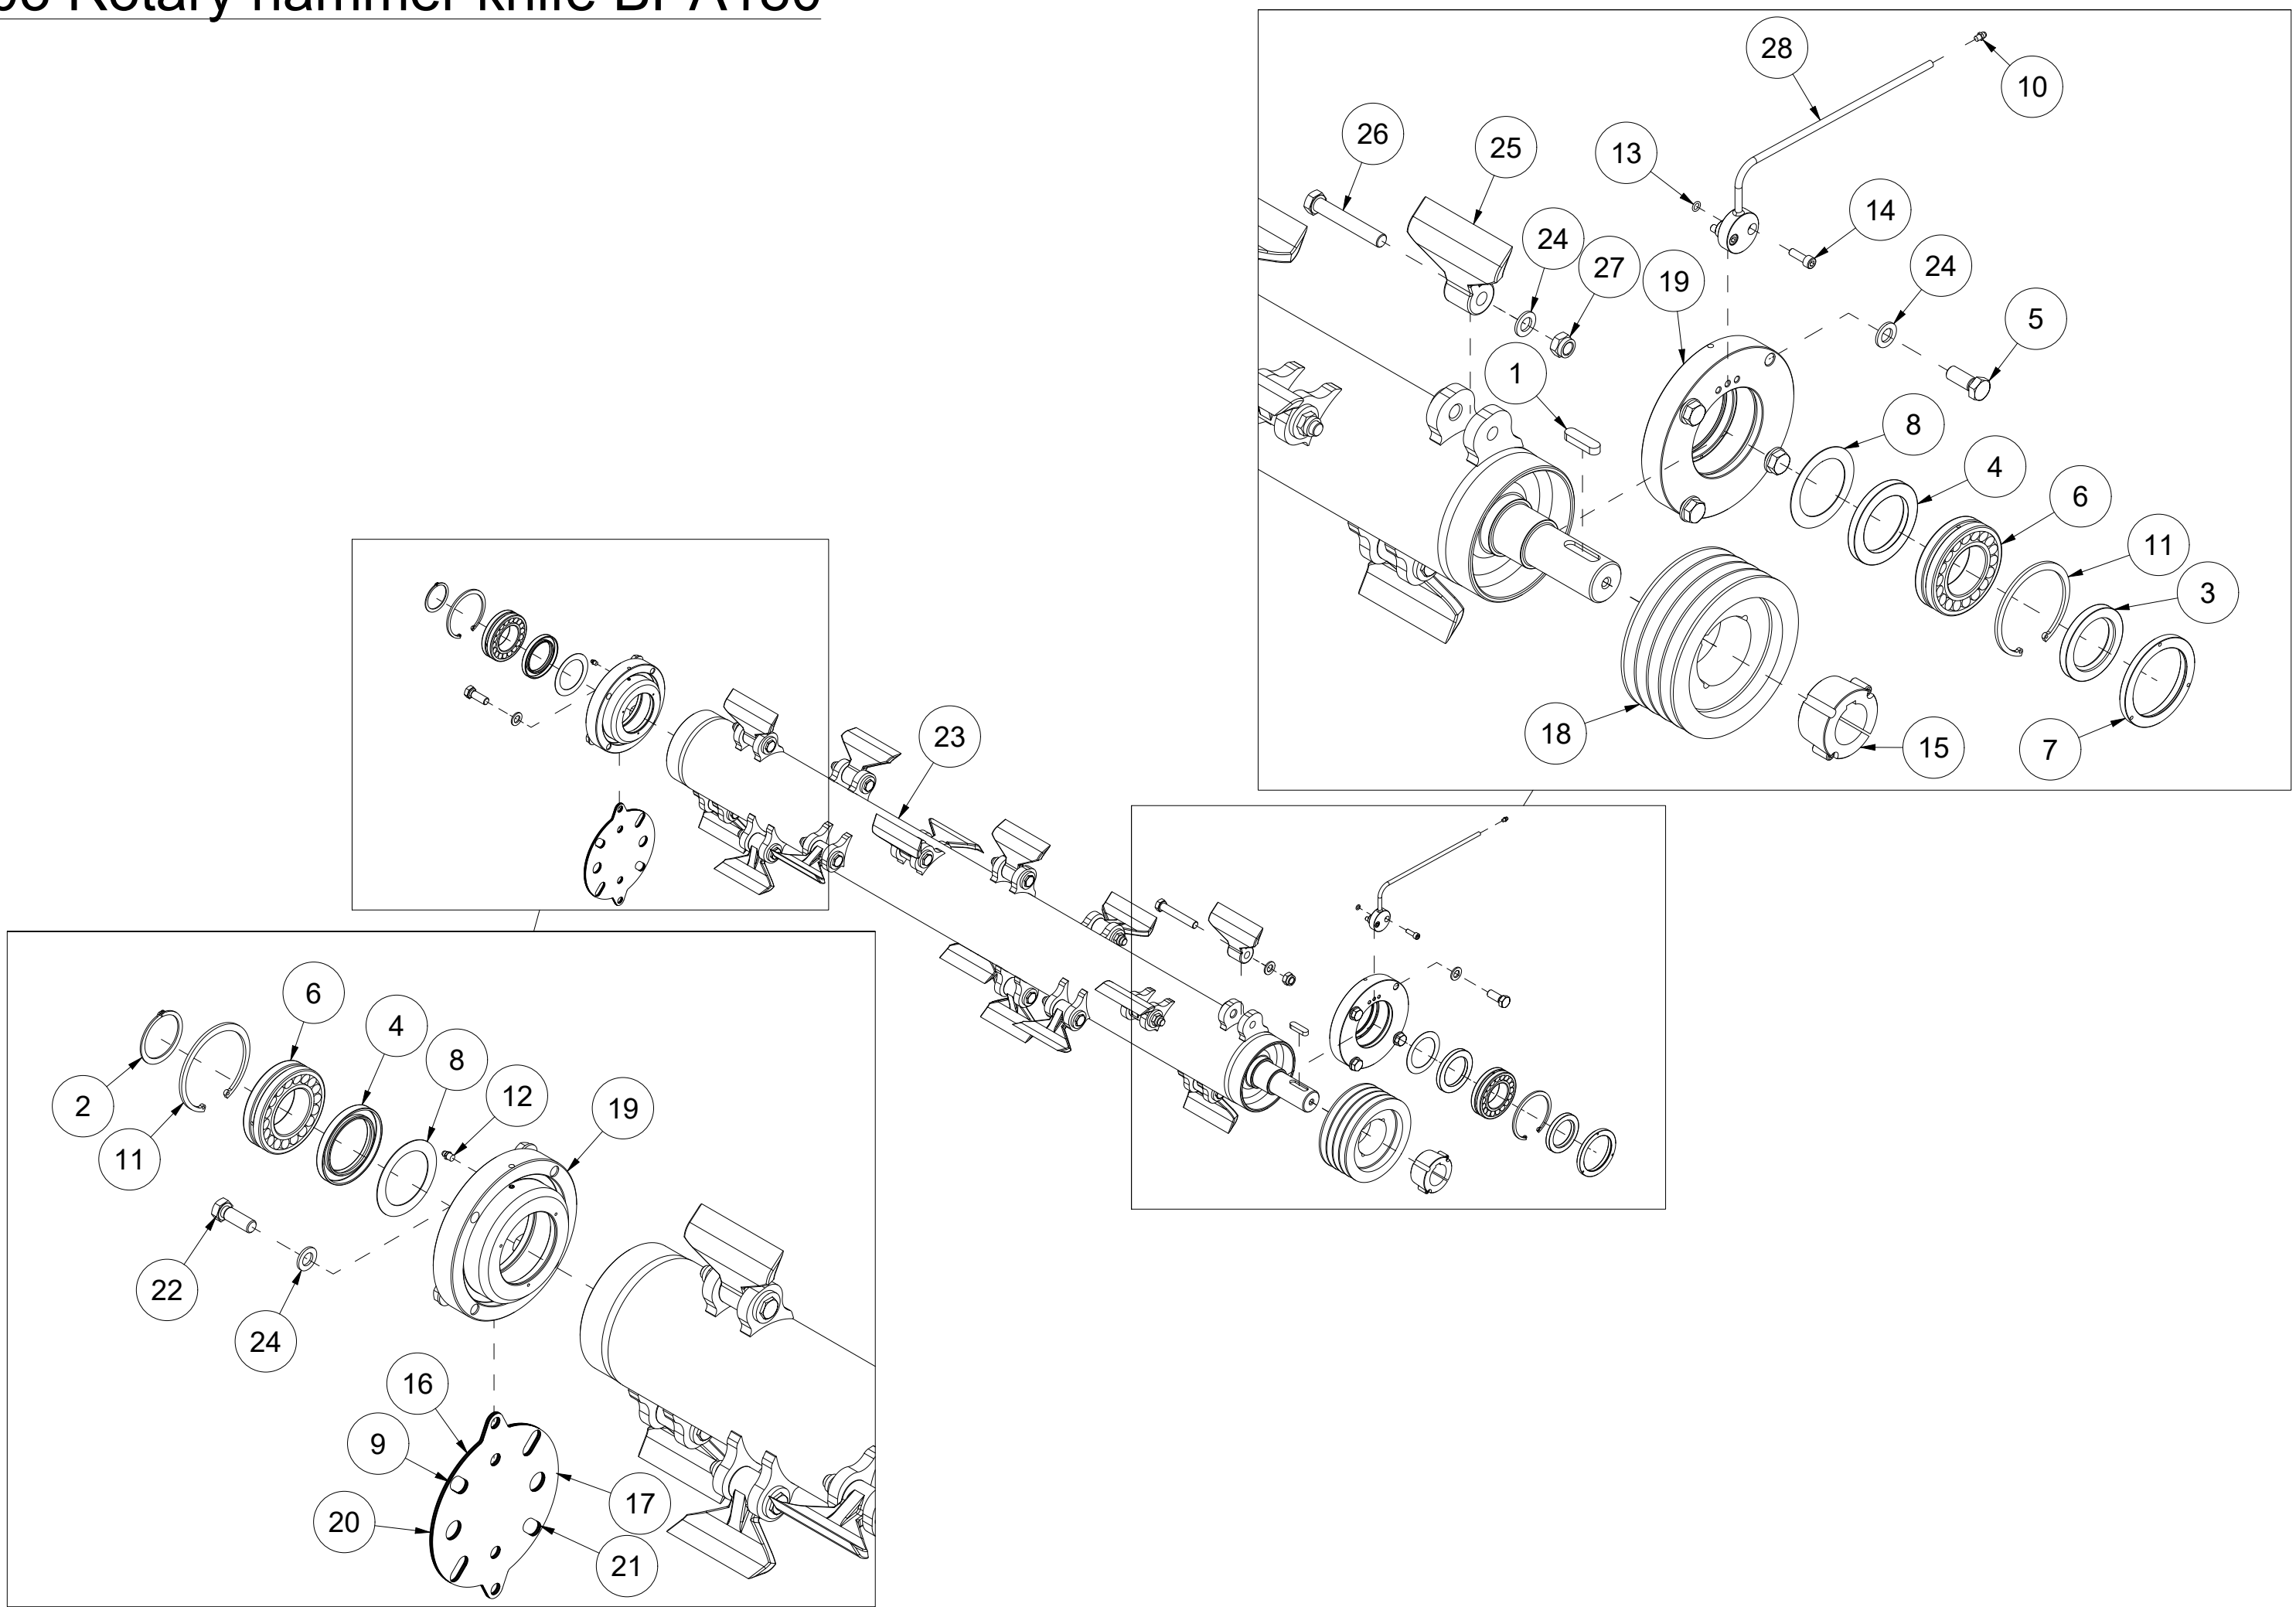

003 Rotary hammer knife BPA180

Pos	Qty	Article no	Designation
1	1	2115175	Cotter 14x9 L50 St DIN 6885A
2	1	2553160	Seegerring A 60x2,0 DIN 471
3	1	2234157	Simmerring Ø60/90x10
4	2	2234161	Simmerring Ø70/100x10 AS
5	4	2423489	Hexagon screw M16x40 EIZn 10.9 DIN 933
6	2	2953322	Roller bearing 22212.EAW33C3 Ø60/110x28
7	1	27121015	Ring
8	2	27101043	Holding washer
9	1	27121017	Shims rotor 3 mm
10	1	2478409	Grease nipple, Straight M6
11	2	2553310	Seeger ring I 110x4,0 DIN 472
12	1	2478407	Grease nipple, Straight M8
13	1	2233008	O-ring 8,00x2,00 NBR 70
14	2	2472315	Unbrako cylinder screw M8x25 EIZn DIN 912
15	1	2965317	Bushing Ø50 TL2517
16	1	27121031	Shims rotor 2 mm
17	1	27121034	Shims rotor 1 mm
18	1	2965355	Pulley 190x4 SPB 2517
19	2	27101057	Bearing
20	1	27121070	Shims rotor 5 mm
21	1	27121069	Shims rotor 4 mm
22	4	2423491	Hexagon screw M16x45 EIZn 10.9 DIN 933
23	1	27211002	Rotor 180
24	24	2531078	Washer M16 EIZn DIN 125
25	16	2112210	Hammer knife
26	16	2428502	Hexagon screw M16x1,5x100 EIZn 10.9 DIN 960
27	16	2482613	Locking nut M16x1,5 EIZn DIN 985
28	1	27201036	Lubrication adapter