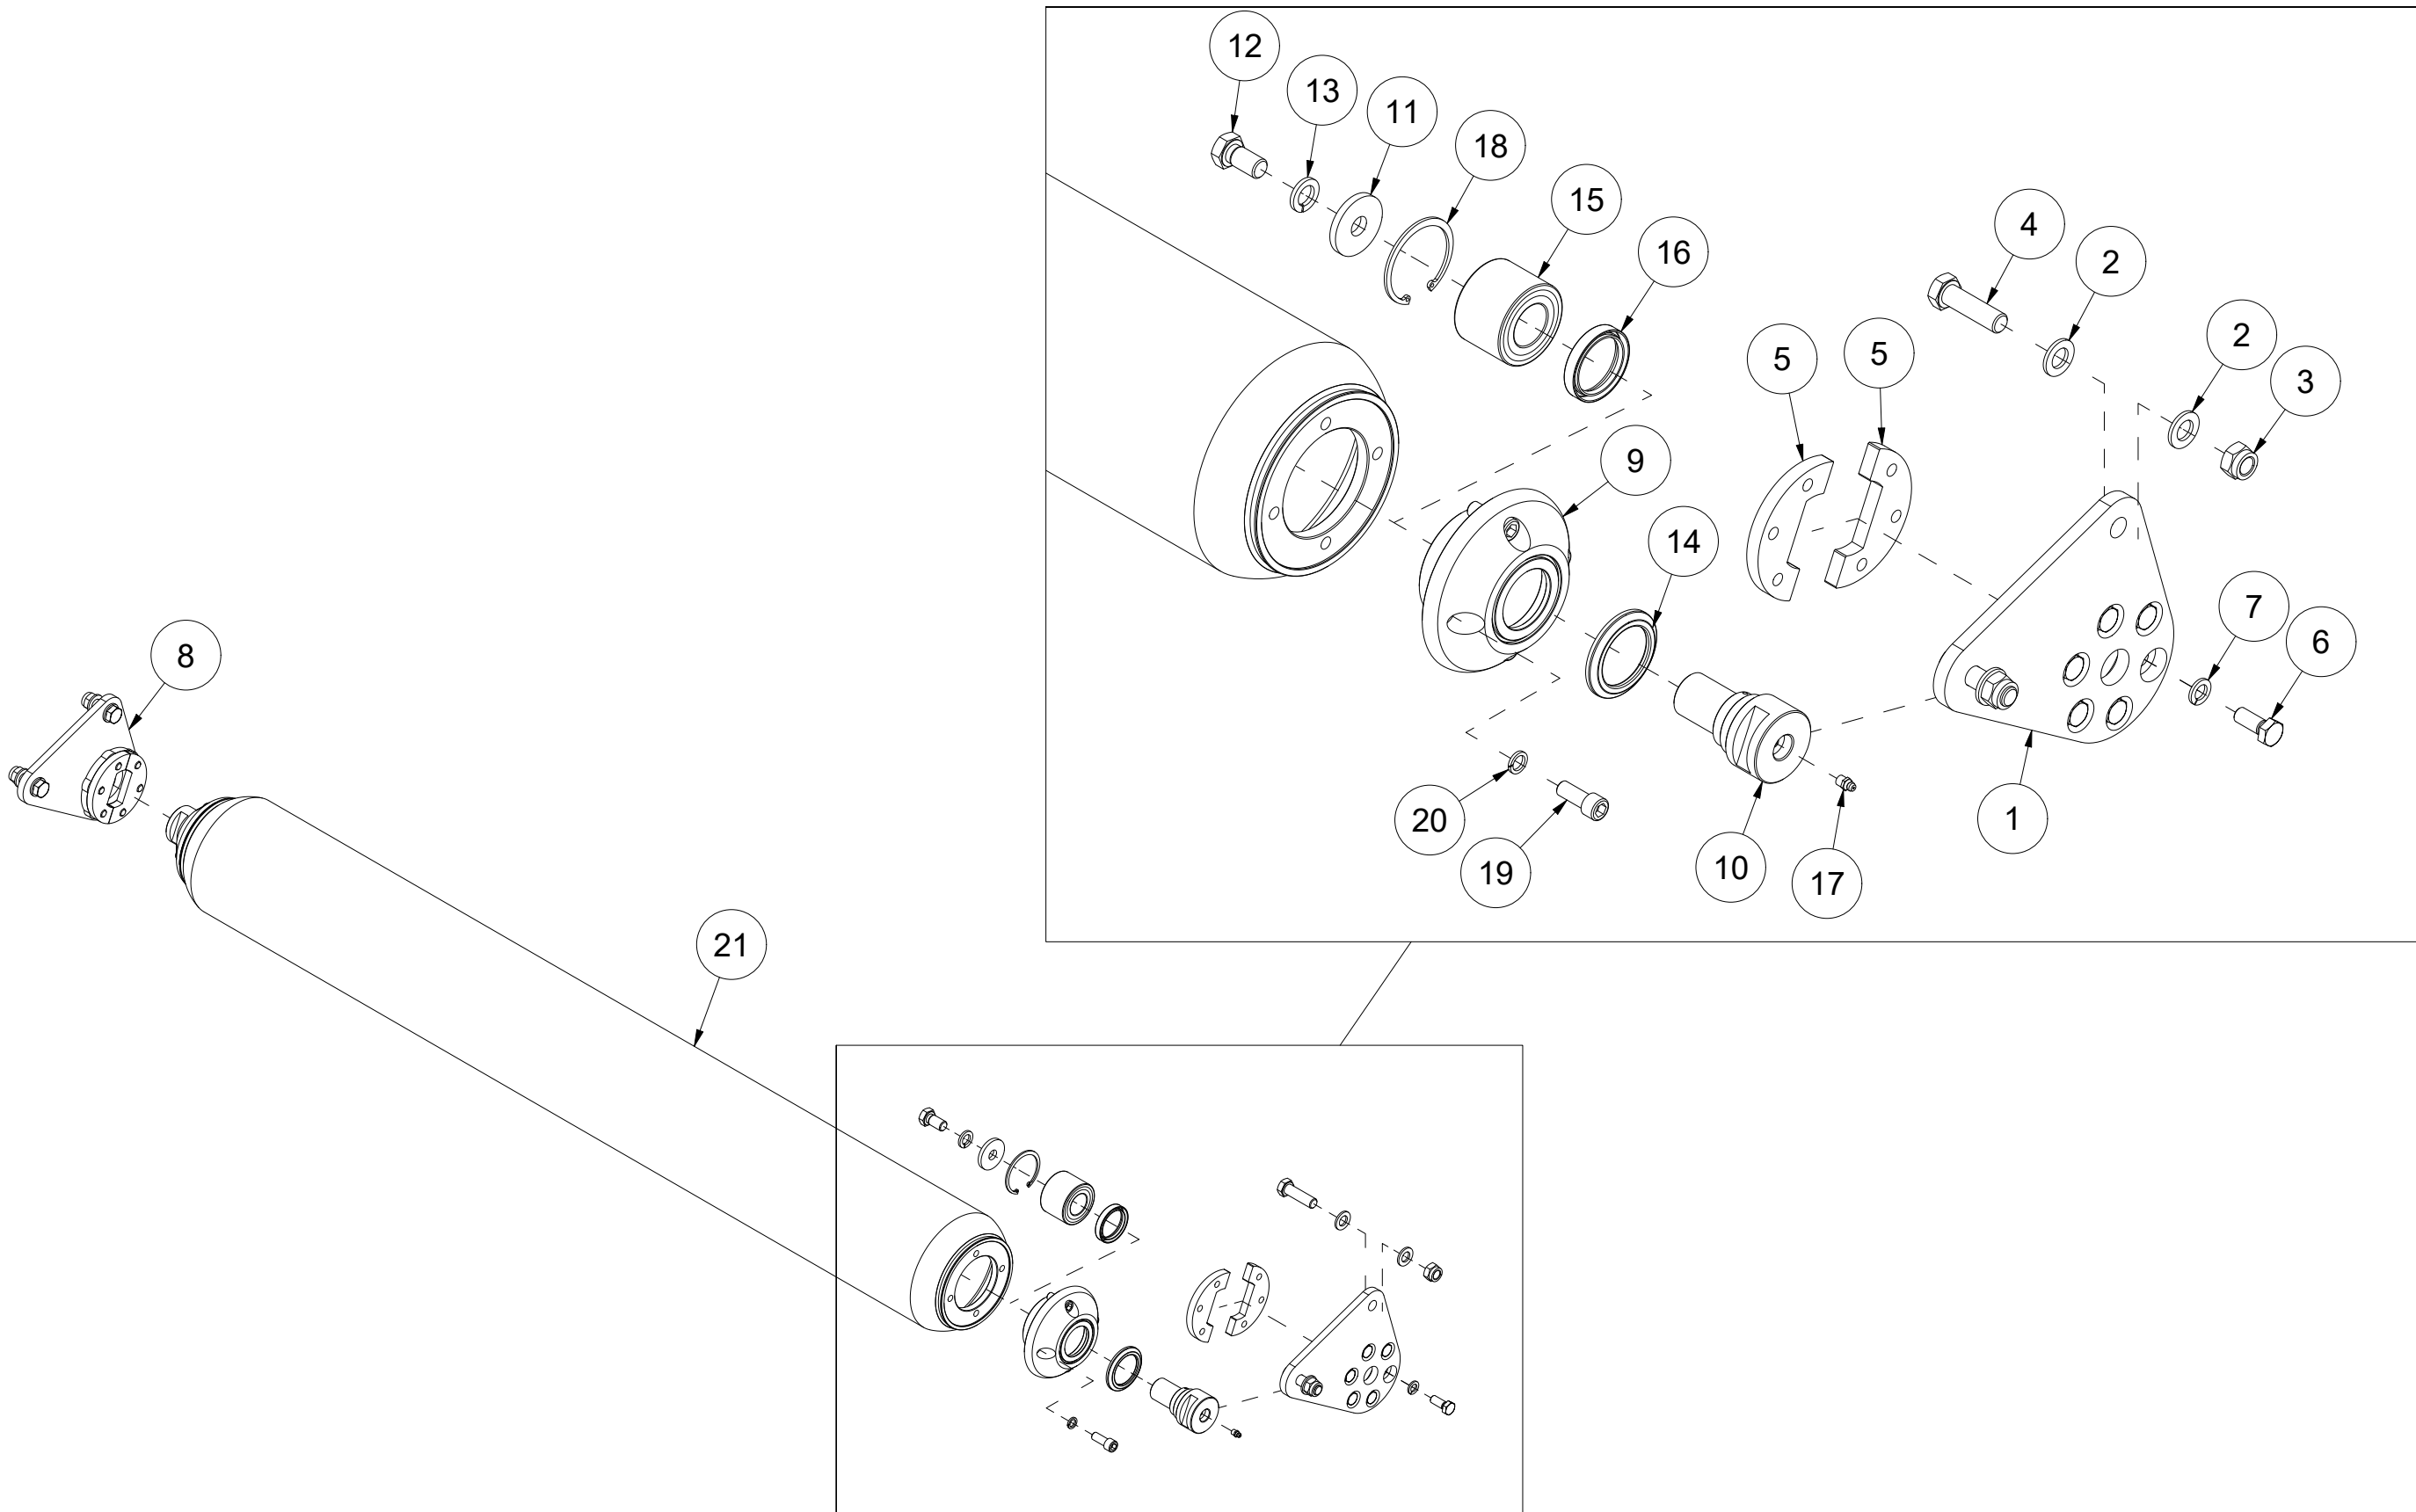

004 Roller BPA180

Pos	Qty	Article no	Designation
1	1	27121013	Left side bracket
2	8	2531078	Washer M16 EIZn DIN 125
3	4	2483613	Locking nut M16 EIZn DIN 985
4	4	2422494	Hexagon screw M16x55 EIZn 8.8 DIN 931
5	4	27121054	Festening
6	12	2422348	Hexagon screw M12x30 EIZn 8.8 DIN 933
7	12	2534069	Spring washer M12 EIZn DIN 127
8	1	27121018	Right side bracket
9	2	27121052	Bearing
10	2	27121053	Shaft
11	2	27121057	Washer Ø16/50x6
12	2	2422485	Hexagon screw M16x30 EIZn 8.8 DIN 933
13	2	2534078	Spring washer M16 EIZn DIN 127
14	2	2232350	Sealing Ø50x72x5,5 9RB
15	2	2953323	Bearing Ø35/68x48
16	2	2234151	Simmer ring Ø45/60x10
17	2	2478407	Grease nipple, Straight M8
18	2	2553268	Seeger ring I 68x2,5 DIN 472
19	8	2477348	Unbrako cylinder screw M12x30 EIZn DIN 912
20	8	2534070	Spring washer M12 EIZn DIN 7980
21	1	27211003	Roller 180