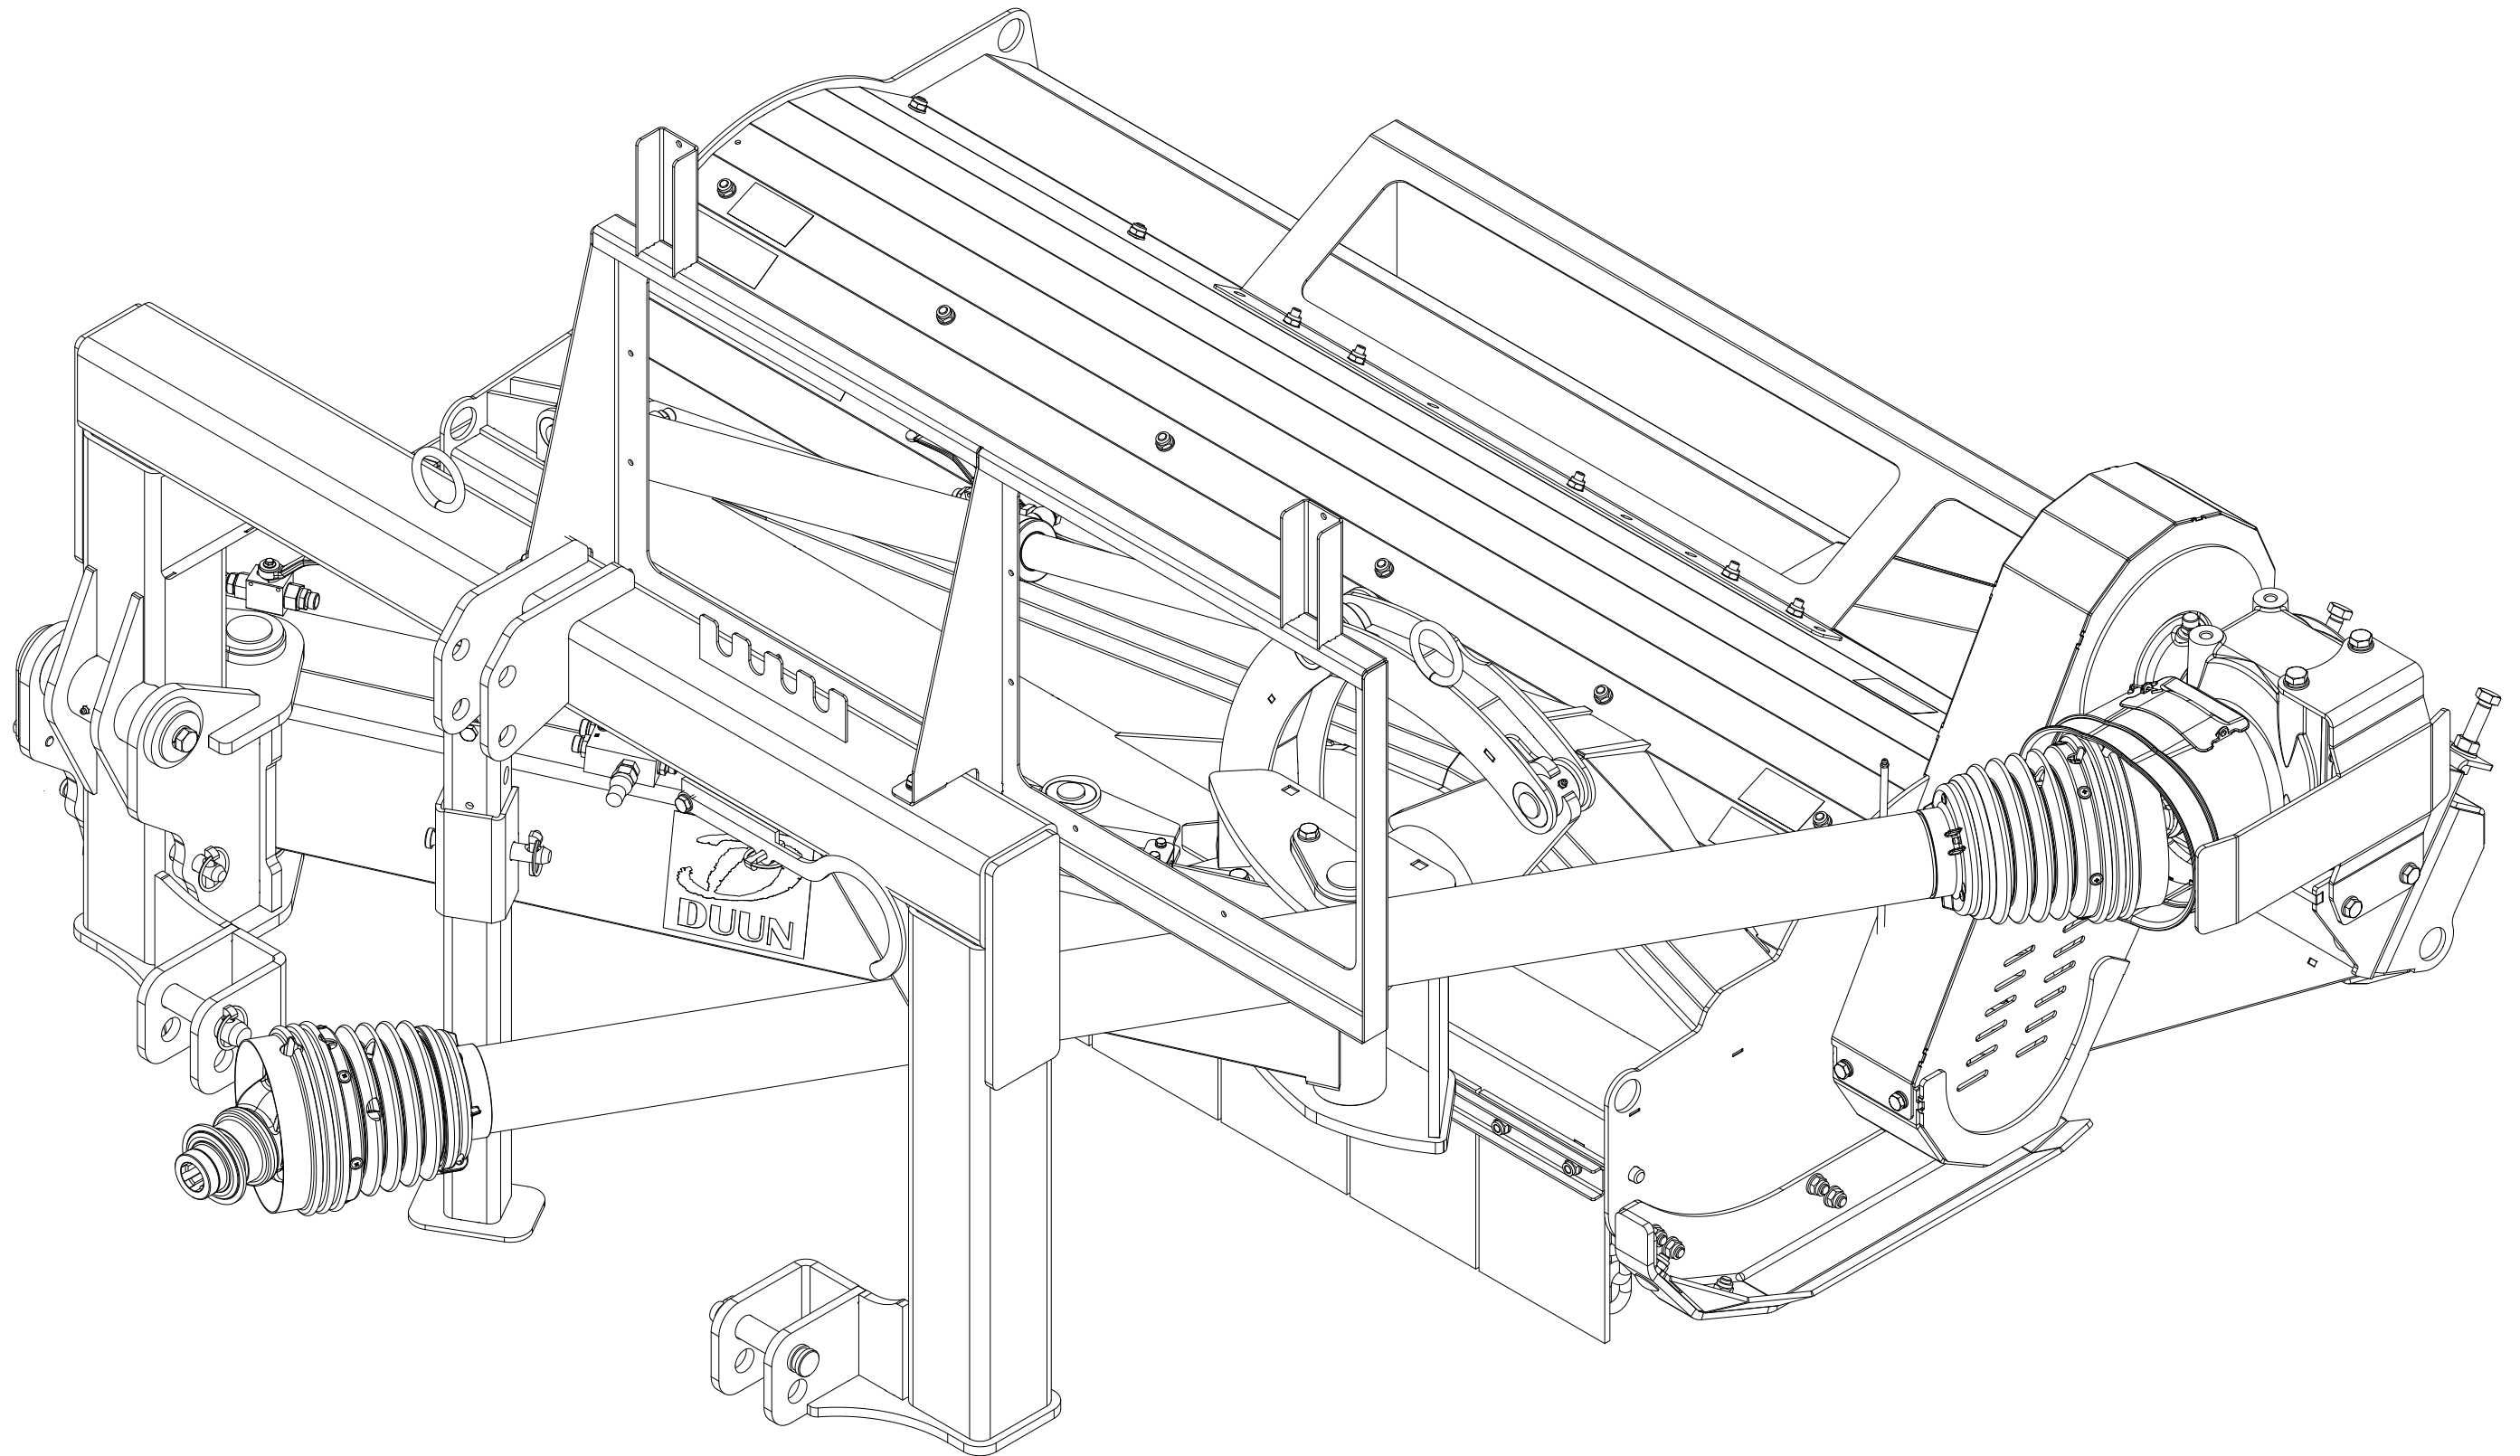

# 001 Hull BPA180

Pos	Qty	Article no	Designation
1	1	2935185	Adhesive label 90x48 Crush hazard
2	2	2935186	Adhesive label 48x90 Keep distance
3	2	2935188	Adhesive label 135x48 Cut hazard
4	4	2531060	Washer M10 EIZn DIN 125
5	4	2534060	Spring washer M10 EIZn DIN 127
6	4	2422295	Hexagon screw M10x20 EIZn 8.8 DIN 933
7	1	2935189	Adhesive label 90x48 Belt tensioning
8	18	2483611	Locking nut M12 EIZn DIN 985
9	18	2531069	Washer M12 EIZn DIN 125
10	12	2344348	Locking screw M12x30 EIZn 8.8 DIN 603
11	2	2935088	Adhesive label 90x48 Crushing hand hazard
12	1	27201021	Cover
13	1	27201063	Side bracket
14	1	27201065	Side bracket
15	2	27201064	Wear steel
16	6	2344350	Locking screw M12x35 EIZn 8.8 DIN 603
17	1	27211001	Hull BPA180
18	1	2935178	Adhesive label BPA180
19	1	2935121	Adhesive label 45x309 Mulcher 540 rpm