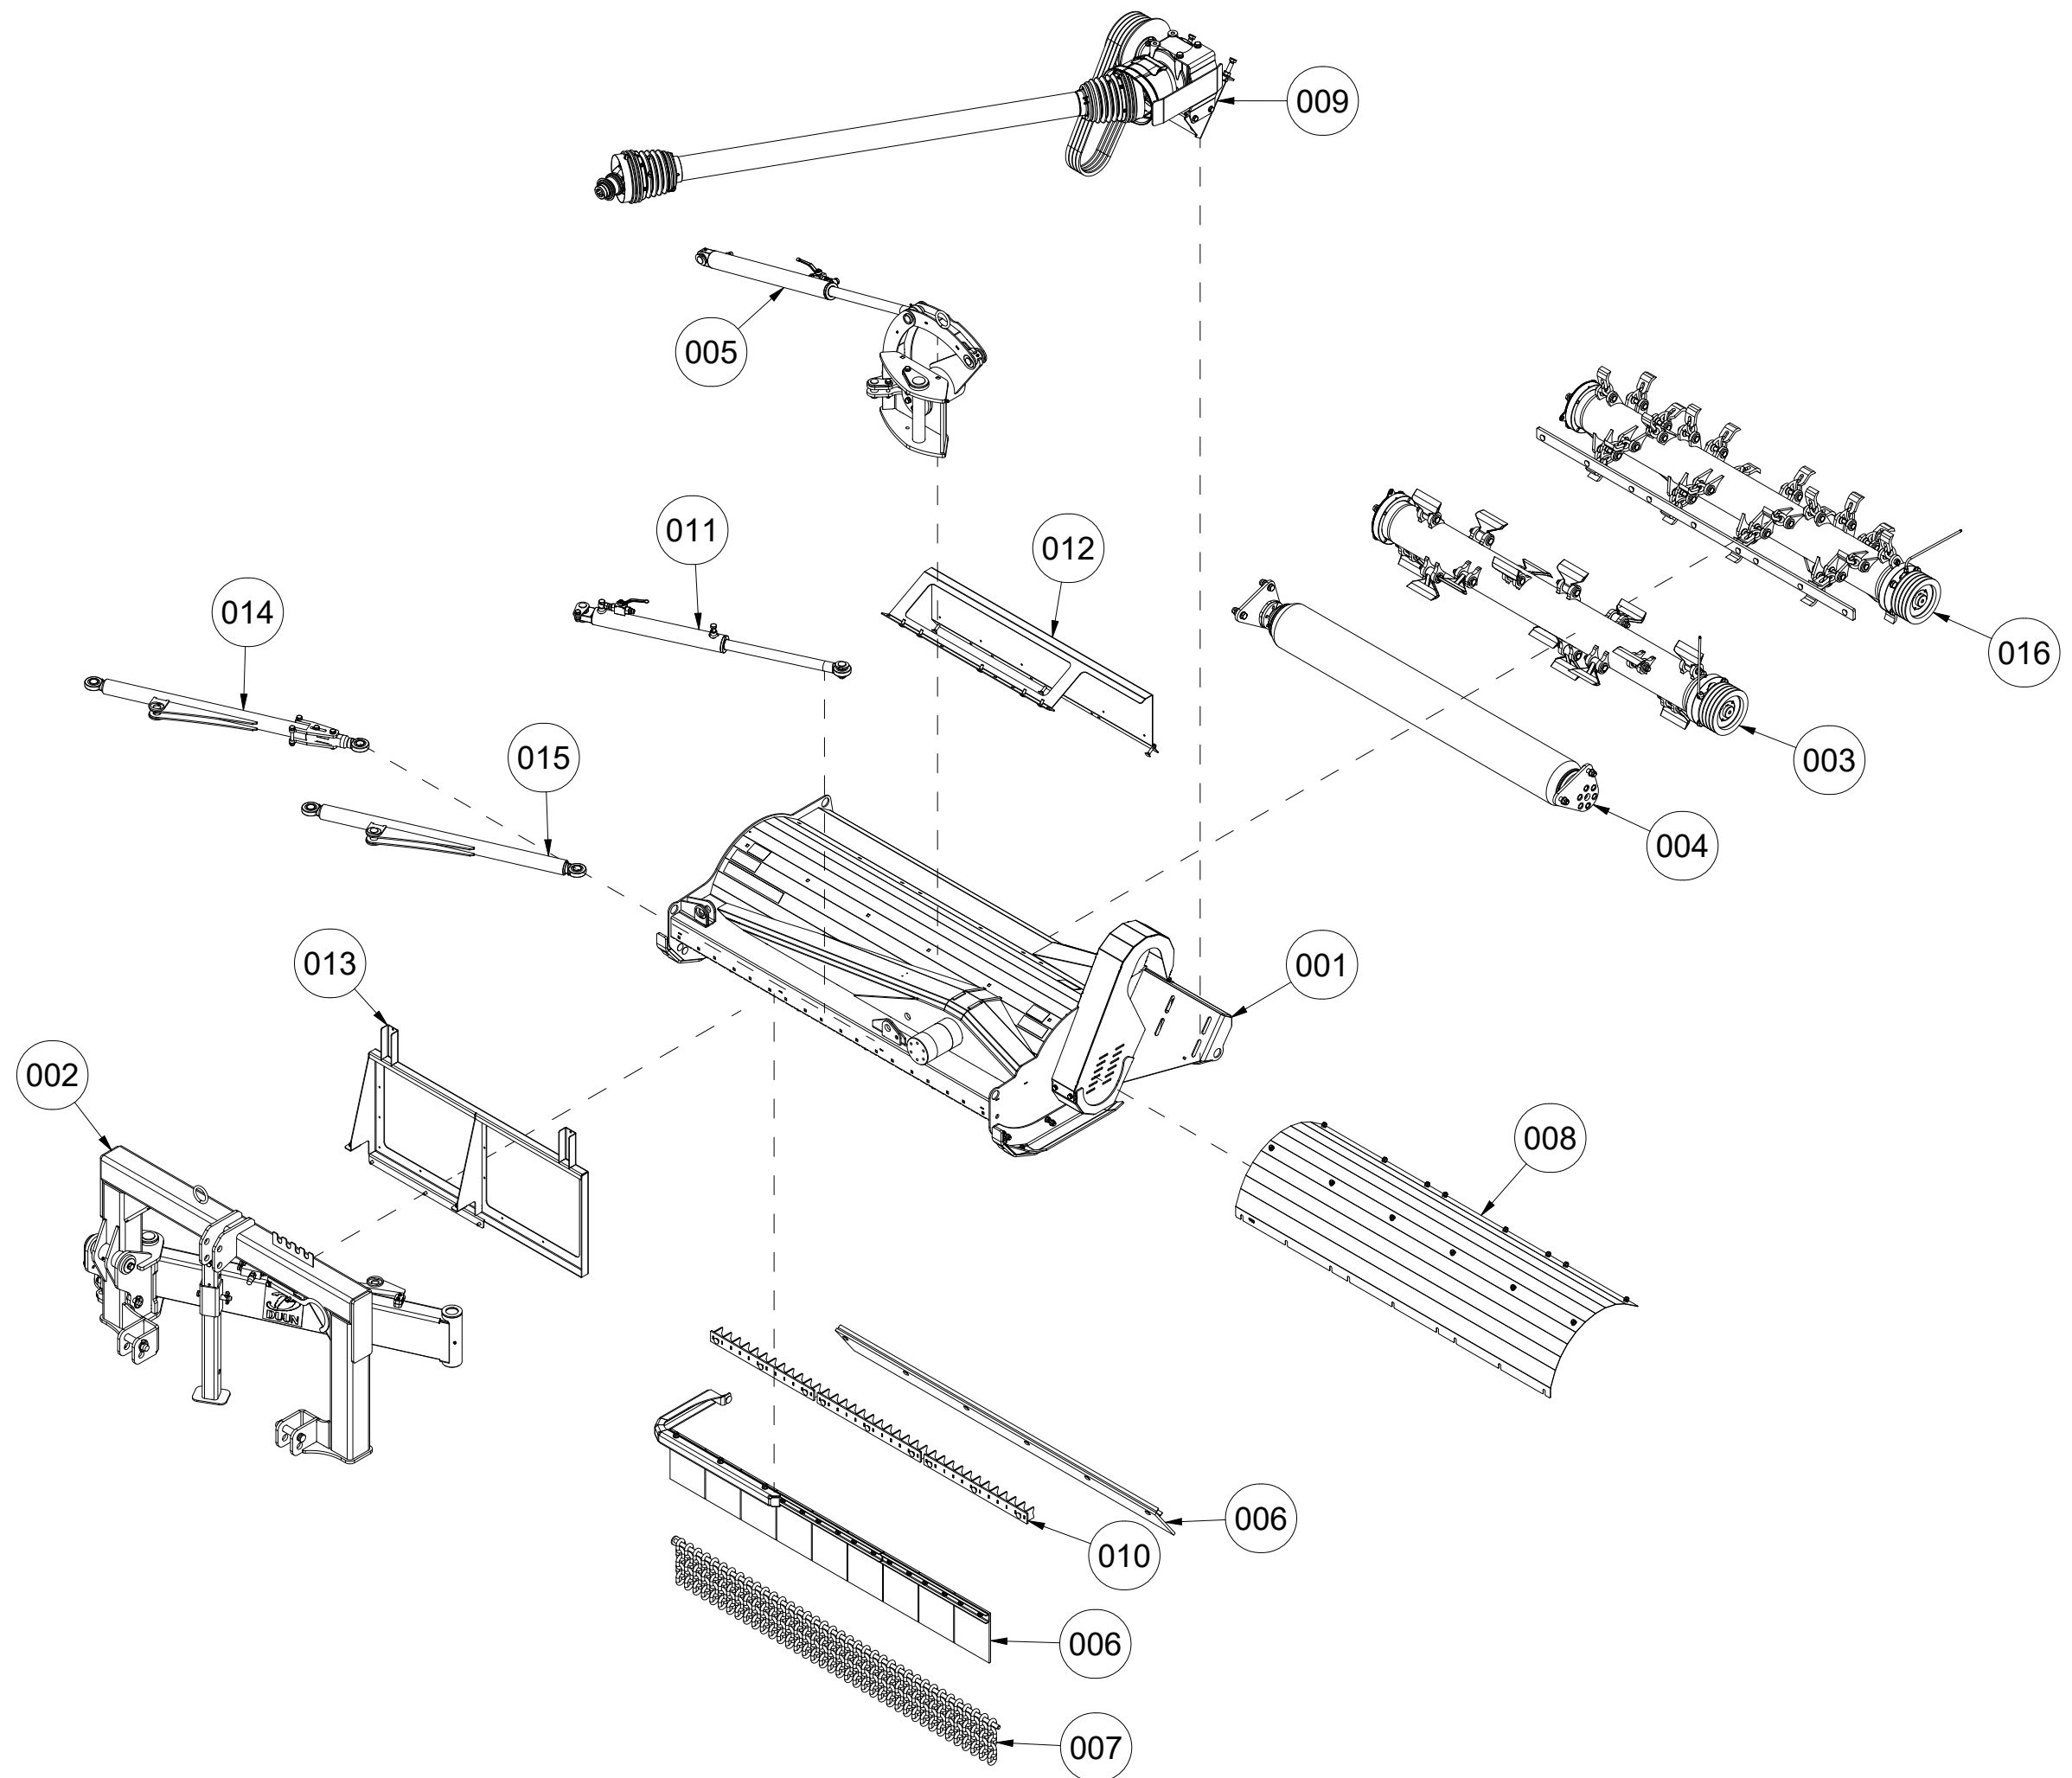

# 001 Hull BPA180

Pos	Qty	Article no	Designation
1	1	2935185	Adhesive label 90x48 Crush hazard
2	2	2935186	Adhesive label 48x90 Keep distance
3	2	2935188	Adhesive label 135x48 Cut hazard
4	4	2531060	Washer M10 EIZn DIN 125
5	4	2534060	Spring washer M10 EIZn DIN 127
6	4	2422295	Hexagon screw M10x20 EIZn 8.8 DIN 933
7	1	2935189	Adhesive label 90x48 Belt tensioning
8	18	2483611	Locking nut M12 EIZn DIN 985
9	18	2531069	Washer M12 EIZn DIN 125
10	12	2344348	Locking screw M12x30 EIZn 8.8 DIN 603
11	2	2935088	Adhesive label 90x48 Crushing hand hazard
12	1	27201021	Cover
13	1	27201063	Side bracket
14	1	27201065	Side bracket
15	2	27201064	Wear steel
16	6	2344350	Locking screw M12x35 EIZn 8.8 DIN 603
17	1	27211001	Hull BPA180
18	1	2935178	Adhesive label BPA180
19	1	2935121	Adhesive label 45x309 Mulcher 540 rpm