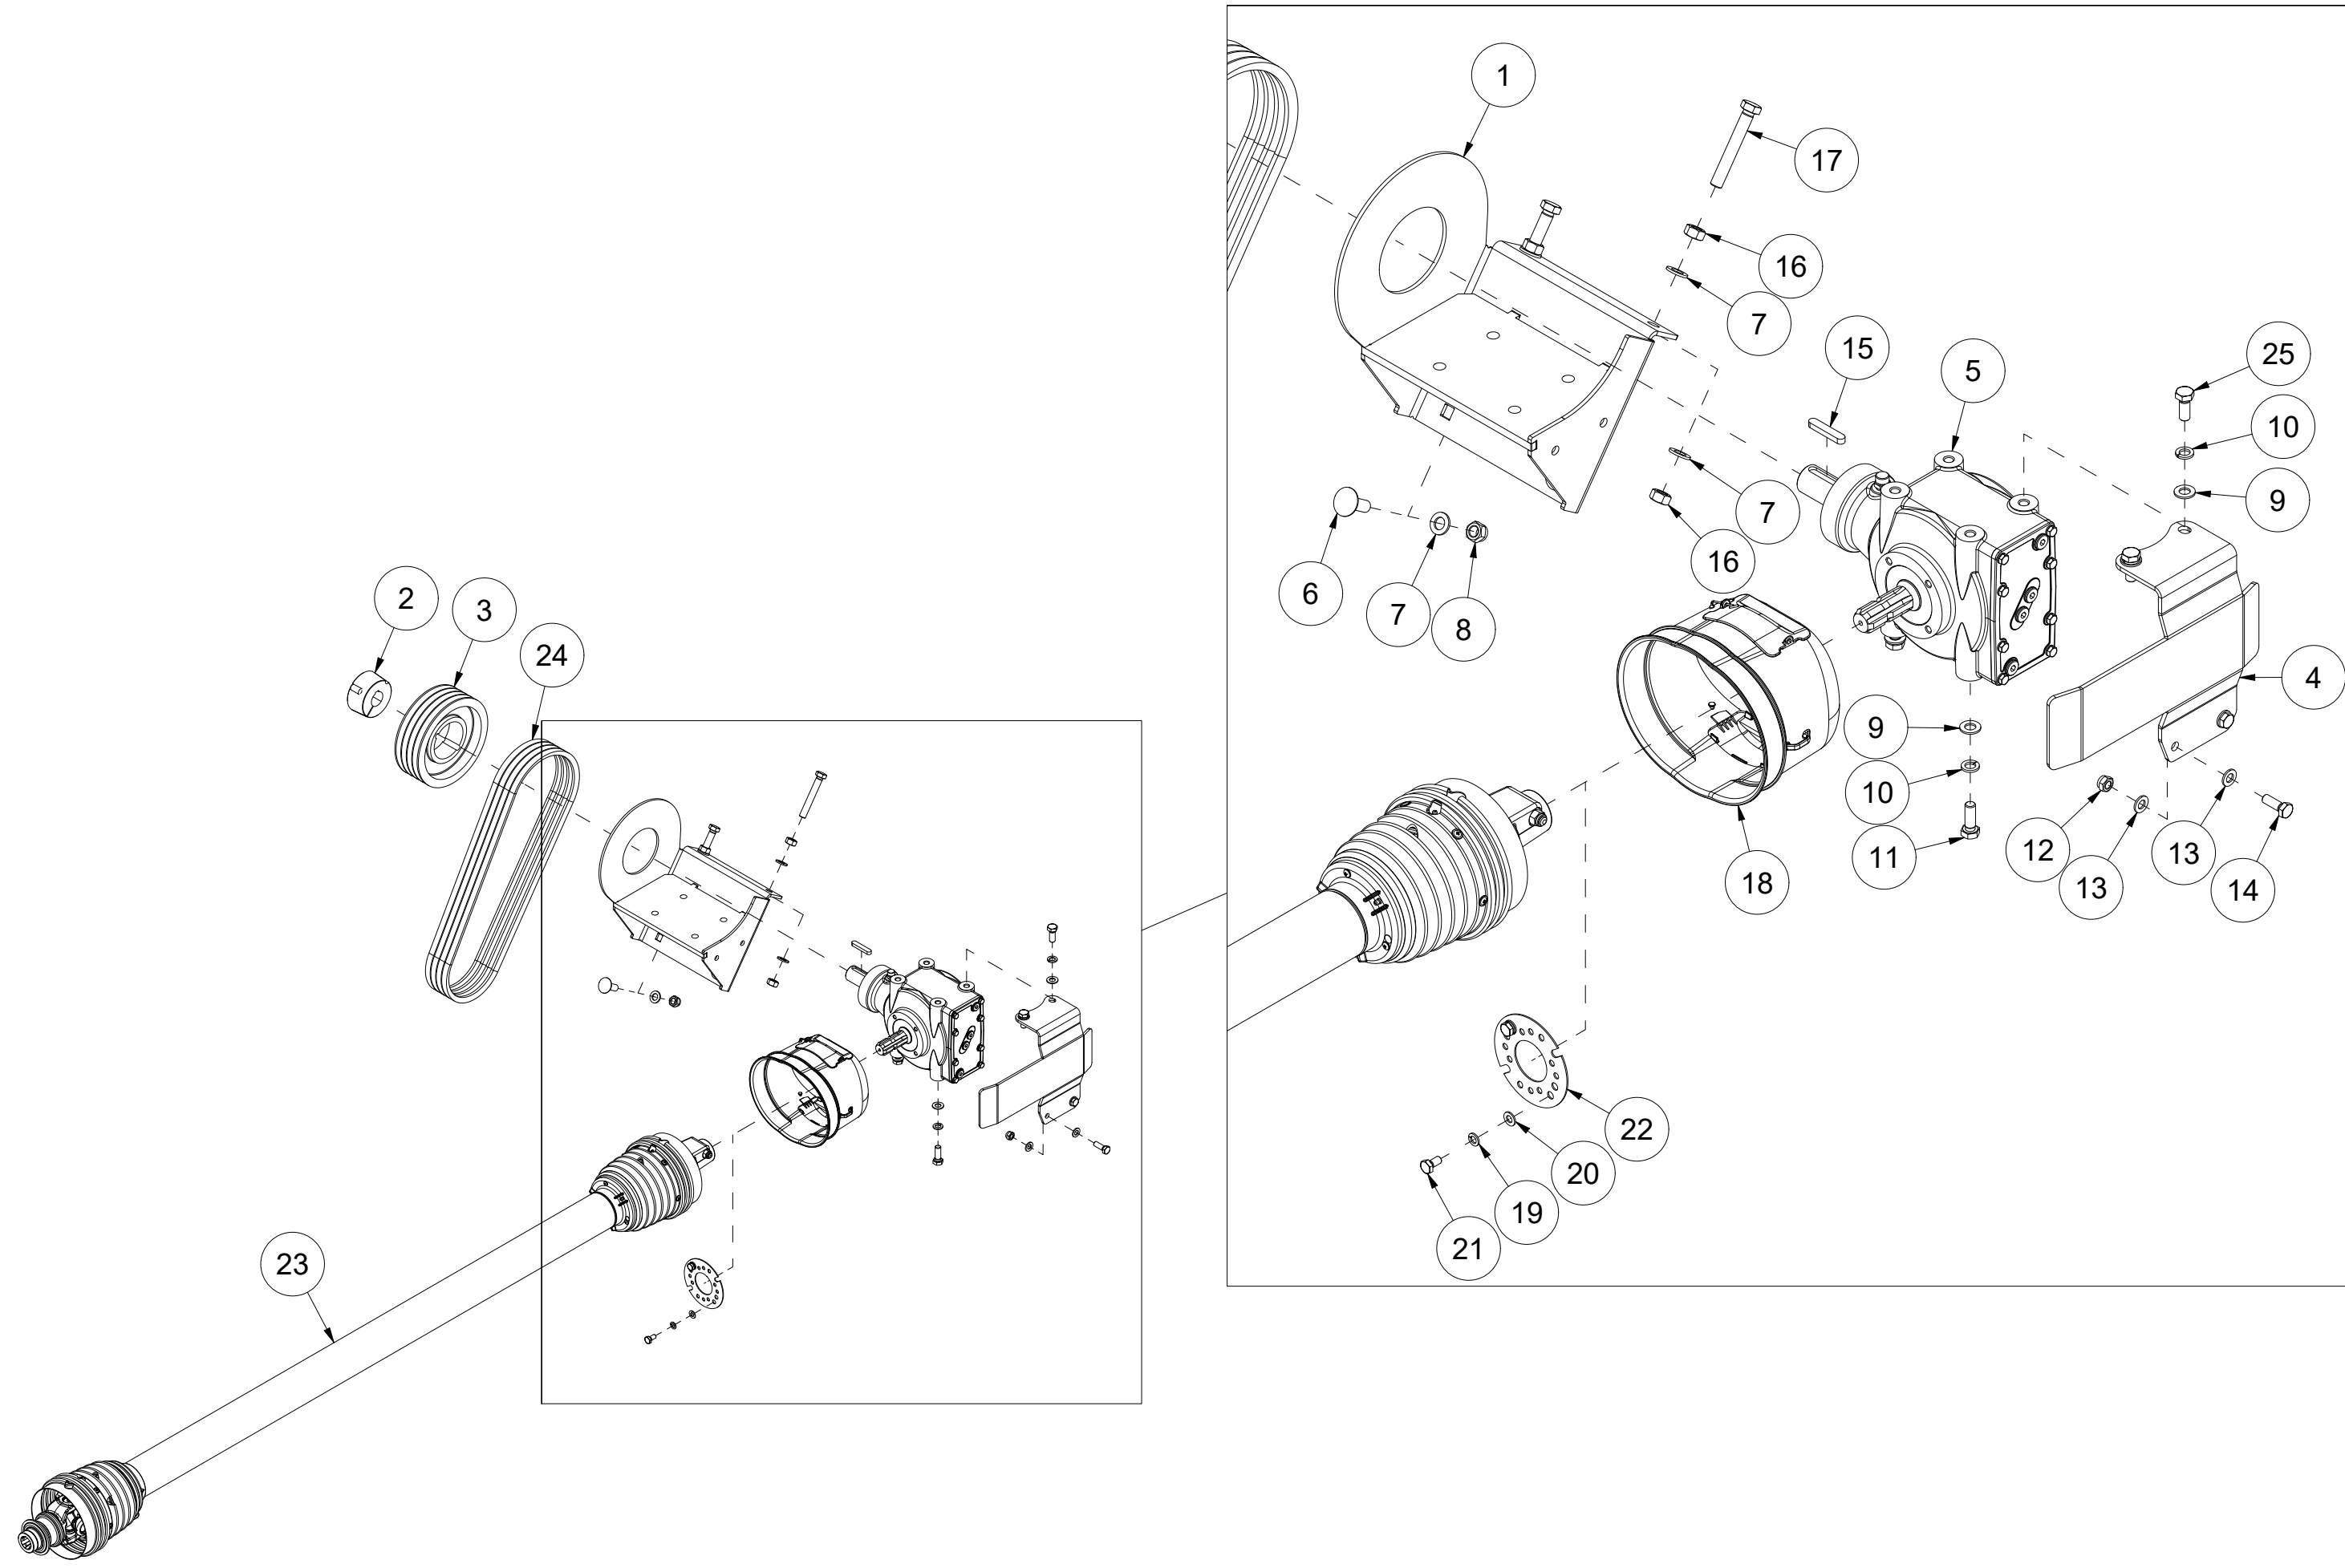

009 Driveline BPA180

Pos	Qty	Article no	Designation
1	1	27201018	Bracket
2	1	2965320	Bushing Ø40 TL3020
3	1	2965357	Pulley 236x4 SPB 3020
4	1	27201035	Bracket
5	1	2961136	Gearbox 1:3,08 90°
6	4	2344491	Locking screw M16x45 EIZn 8.8 DIN 603
7	8	2531078	Washer M16 EIZn DIN 125
8	4	2483613	Locking nut M16 EIZn DIN 985
9	6	2531072	Washer M14 EIZn DIN 125
10	6	2534072	Spring washer M14 EIZn DIN 127
11	4	2422398	Hexagon screw M14x40 EIZn 8.8 DIN 933
12	2	2483611	Locking nut M12 EIZn DIN 985
13	4	2531069	Washer M12 EIZn DIN 125
14	2	2422350	Hexagon screw M12x35 EIZn 8.8 DIN 933
15	1	2115164	Cotter 12x8 L63 St DIN 6885A
16	4	2481613	Hexagon nut M16 EIZn DIN 934
17	2	2425503	Hexagon screw M16x110 EIZn 8.8 DIN 933
18	1	27101027	Safety funnel
19	2	2534060	Spring washer M10 EIZn DIN 127
20	2	2531060	Washer M10 EIZn DIN 125
21	2	2422295	Hexagon screw M10x20 EIZn 8.8 DIN 933
22	1	31231079	Fixing plate for safety funnel
23	1	2962152	Power transmission shaft wide angle (2x) 3/8" L1910
24	4	2965230	V-belt XPB L1600
25	2	2422396	Hexagon screw M14x35 EIZn 8.8 DIN 933