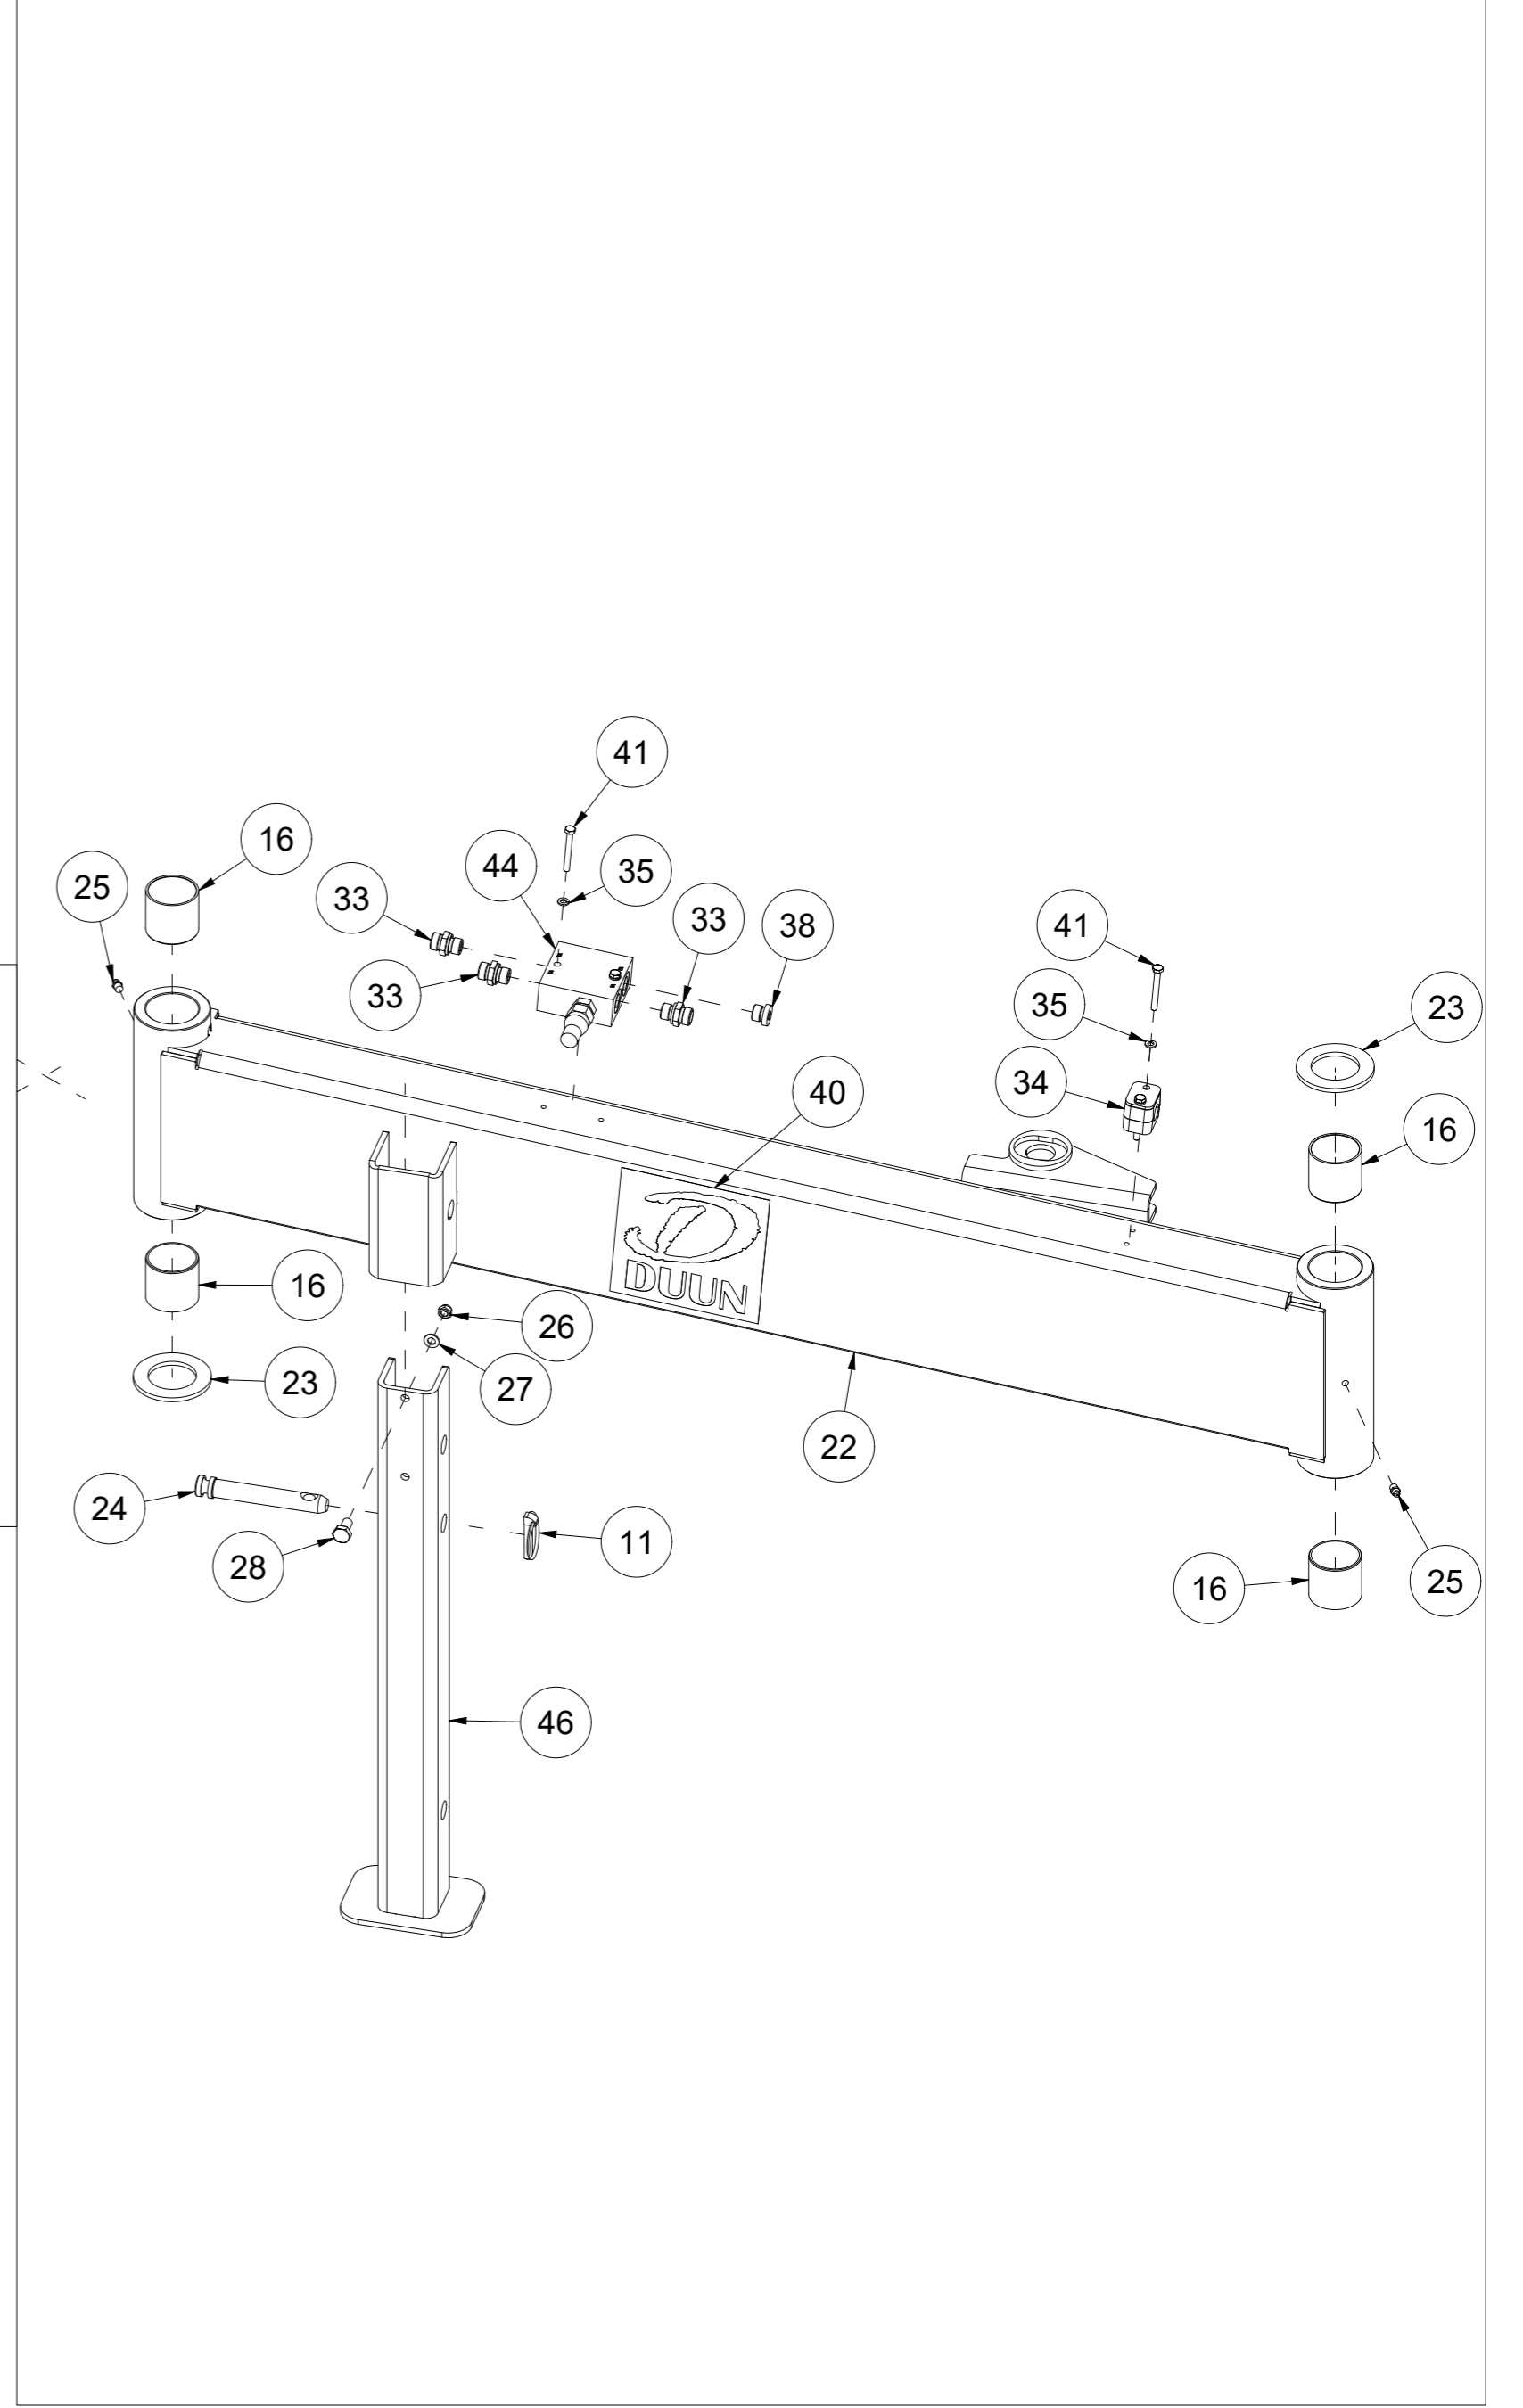

002 Tractor attachment BPA180

Pos	Qty	Article no	Designation
1	1	27201003	Tractor attachment
2	1	27201012	Bolt
3	1	27201010	Bolt
4	2	27201029	Bolt
5	1	27201044	Bolt
6	9	2531069	Washer M12 EIZn DIN 125
7	1	2534069	Spring washer M12 EIZn DIN 127
8	4	2483611	Locking nut M12 EIZn DIN 985
9	4	2422352	Hexagon screw M12x40 EIZn 8.8 DIN 933
10	1	2422358	Hexagon screw M12x55 EIZn 8.8 DIN 931
11	5	2556142	Linch pin Ø10x40
12	1	2526324	Top strut bolt cat. 1 Ø19x241
13	2	23521053	Washer Ø17/60x4
14	2	2534078	Spring washer M16 EIZn DIN 127
15	2	2422485	Hexagon screw M16x30 EIZn 8.8 DIN 933
16	6	2245250	Plastic bearing Ø50/55x50
17	1	27201054	Hook
18	1	2483610	Locking nut M10 EIZn DIN 985
19	2	2531060	Washer M10 EIZn DIN 125
20	1	2422299	Hexagon screw M10x30 EIZn 8.8 DIN 933
21	2	2551730	Drawbar bolt cat. 2 Ø28x95
22	1	27201040	Arm
23	2	27201055	Bronze washer
24	1	2526322	Top strut bolt cat. 1 Ø19x97
25	4	2478407	Grease nipple, Straight M8
26	1	2483609	Locking nut M8 EIZn DIN 985
27	2	2531047	Washer M8 EIZn DIN 125
28	1	2422295	Hexagon screw M10x20 EIZn 8.8 DIN 933
29	1	27201039	Joint
30	1	2245230	Plastic bearing 30x34x52
31	1	2955378	Cylinder Ø70/35 SL60
32	1	2478412	Breather plug 3/8"
33	3	2957749	Hexagon nipple GEK BSP 3/8" L12 ED
34	2	4251211	Hose holder Ø18x1
35	6	2534039	Spring washer M6 EIZn DIN 127
36	1	4251201	Hose holder
37	1	2422256	Hexagon screw M8x50 EIZn 8.8 DIN 931
38	1	2957410	Plug 3/8 w/Gasket
39	1	2957851	Banjobolt 3/8"
40	1	2935150	Adhesive label Duun 160x160
41	6	2422217	Hexagon screw M6x50 EIZn 8.8 DIN 931
42	2	2531039	Washer M6 EIZn DIN 125
43	1	27201067	Fastening to arm
44	1	2955100	Safety valve
45	1	2534047	Spring washer M8 EIZn DIN 127
46	1	27201075	Supporting leg